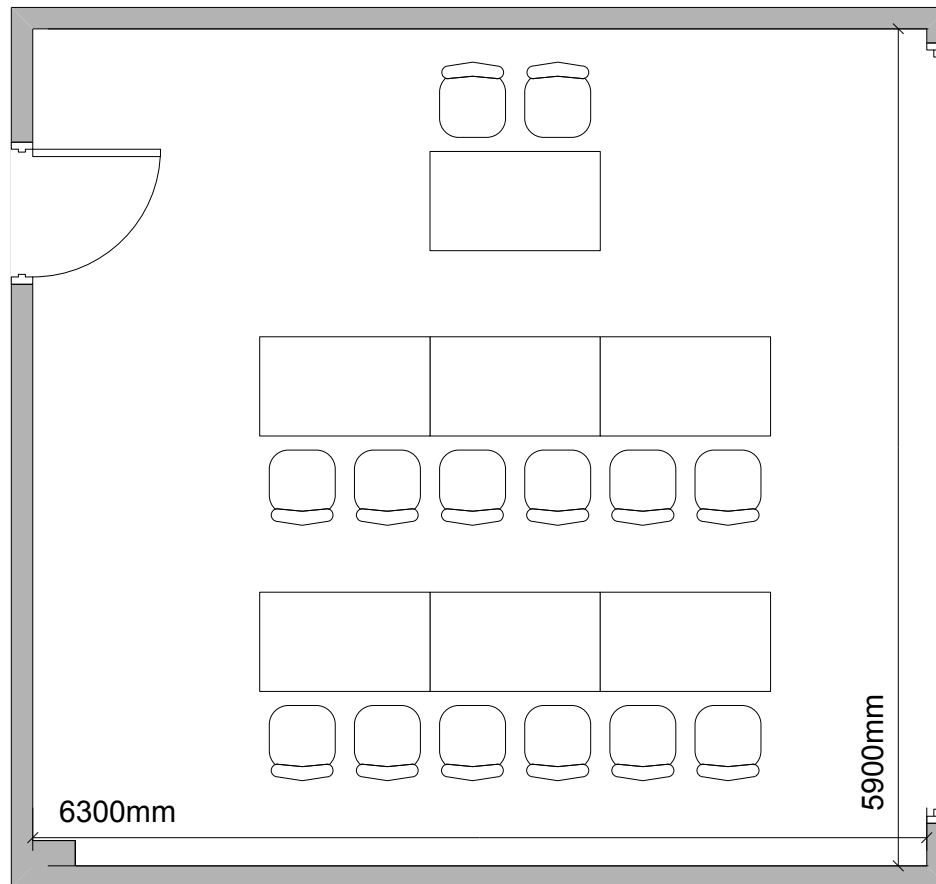

Thurberg

Parlament-Bestuhlung: max. 12 Personen

Masstab 1:50