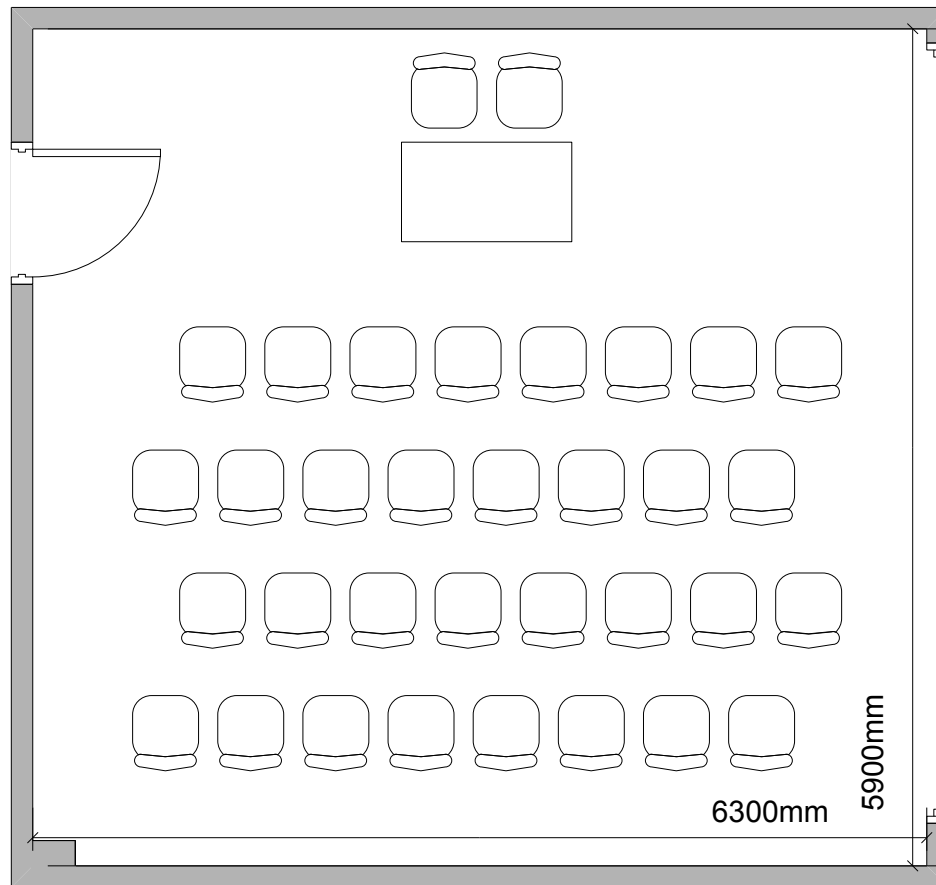

# Thurberg

Konzert-Bestuhlung: max. 32 Personen

Massstab 1:50