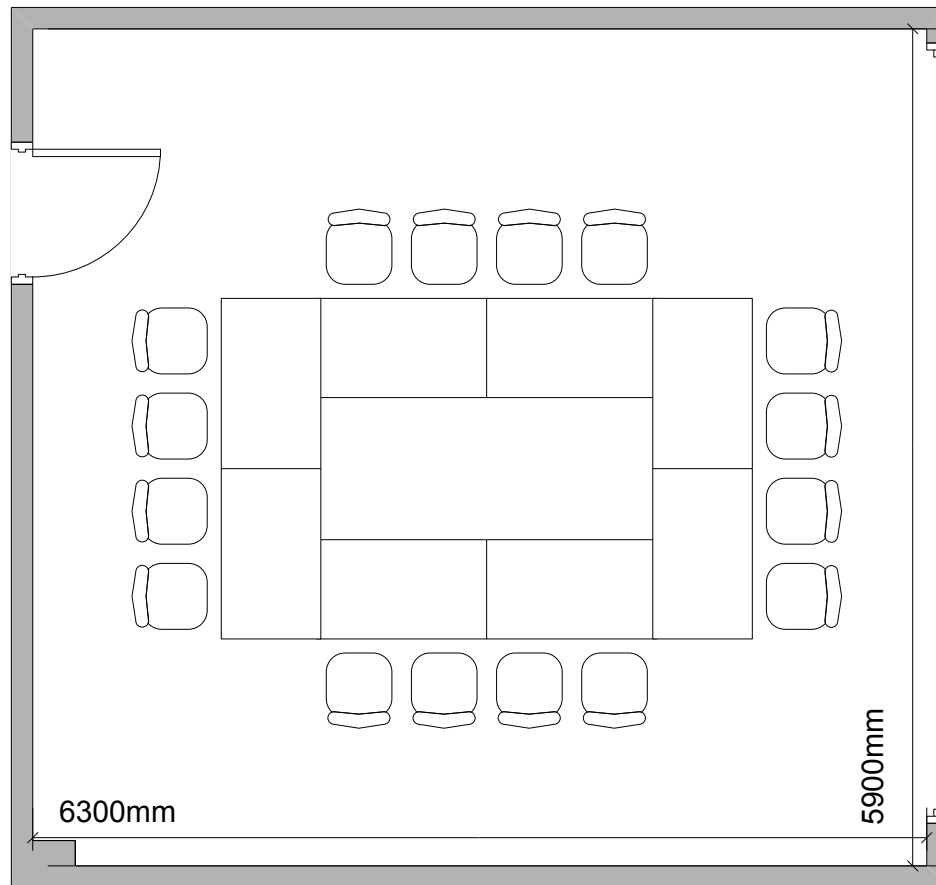

Thurberg

Block-Bestuhlung: max. 16 Personen

Masstab 1:50