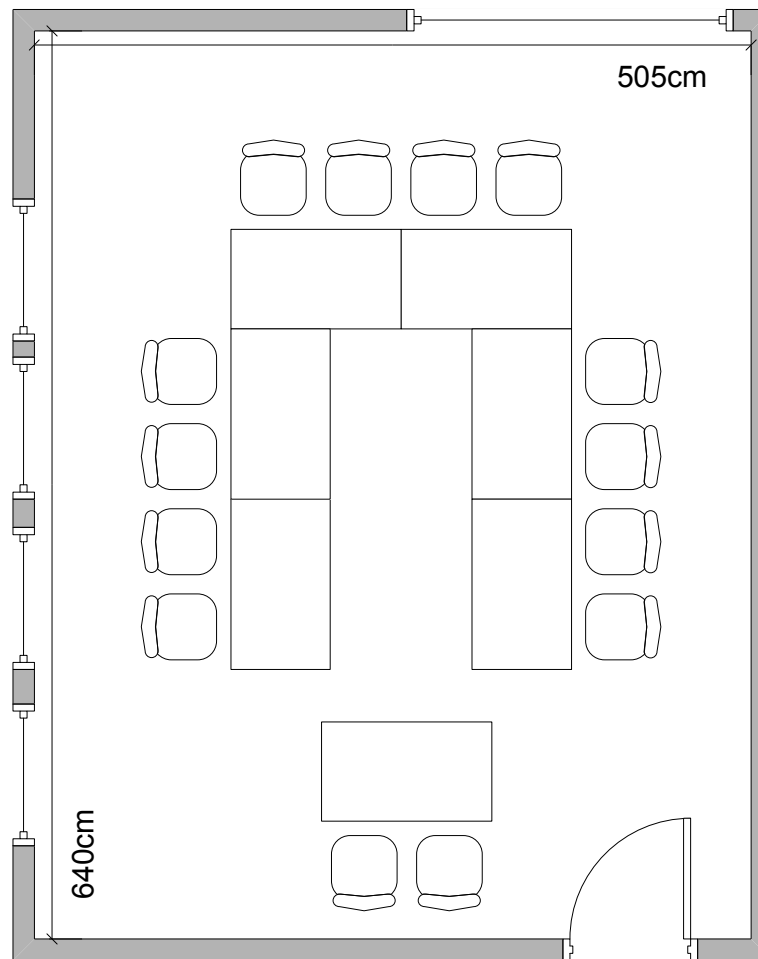

Ottenberg

U-Form-Bestuhlung: max. 12 Personen

Massstab 1:50