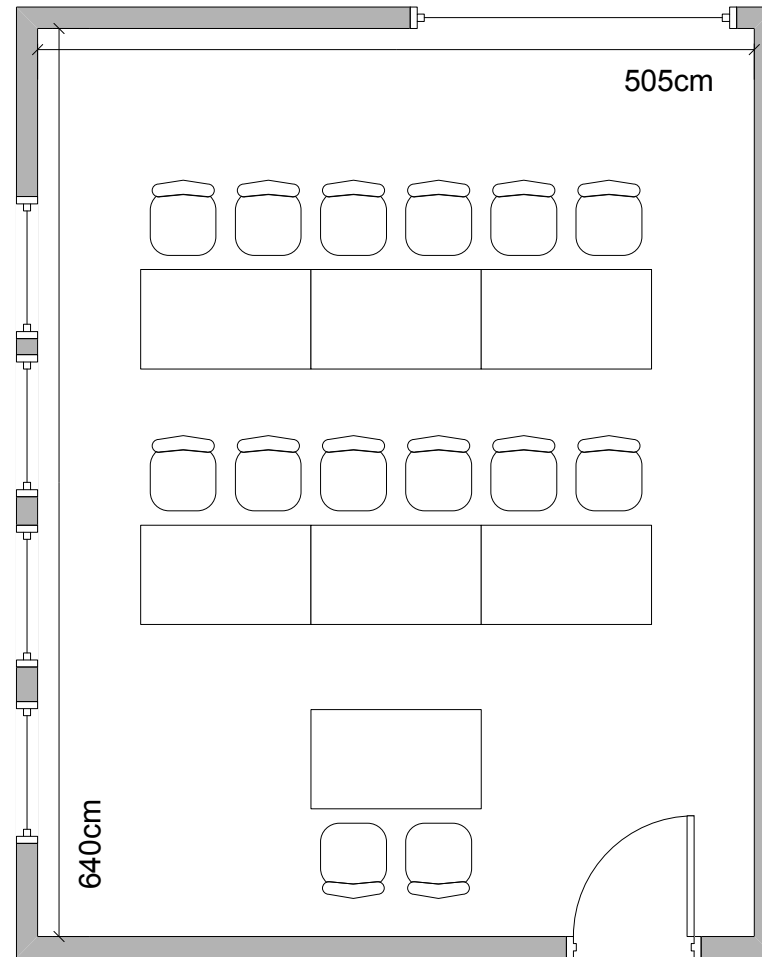

Ottenberg

Parlament-Bestuhlung: max. 12 Personen

Massstab 1:50