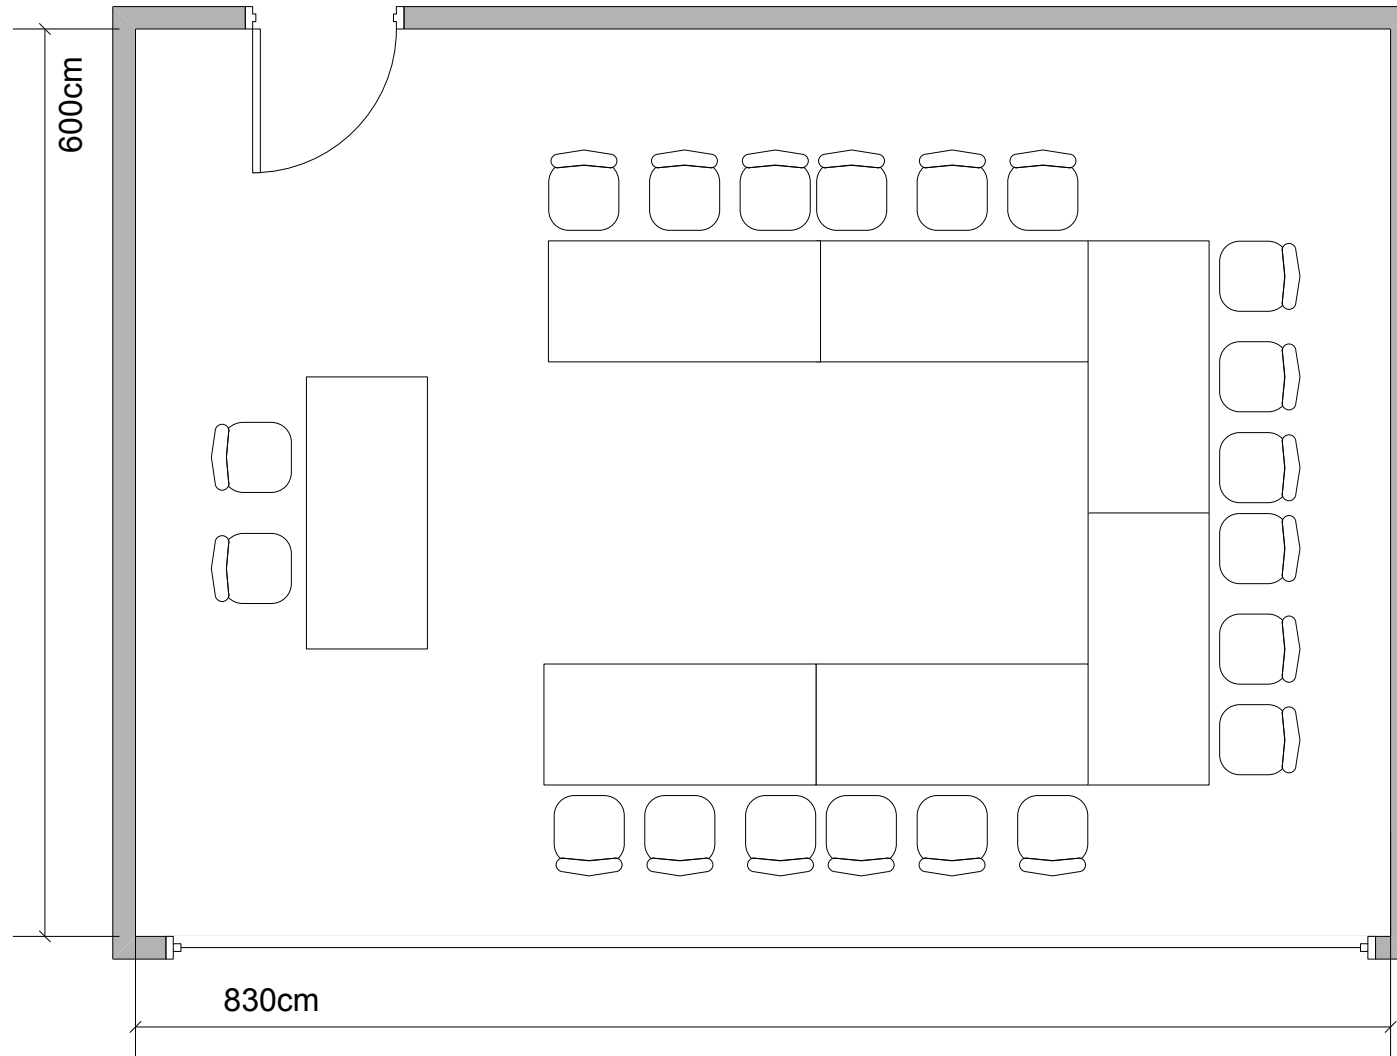

# Napoléon

U-Form-Bestuhlung: max. 18 Personen

Massstab 1:50