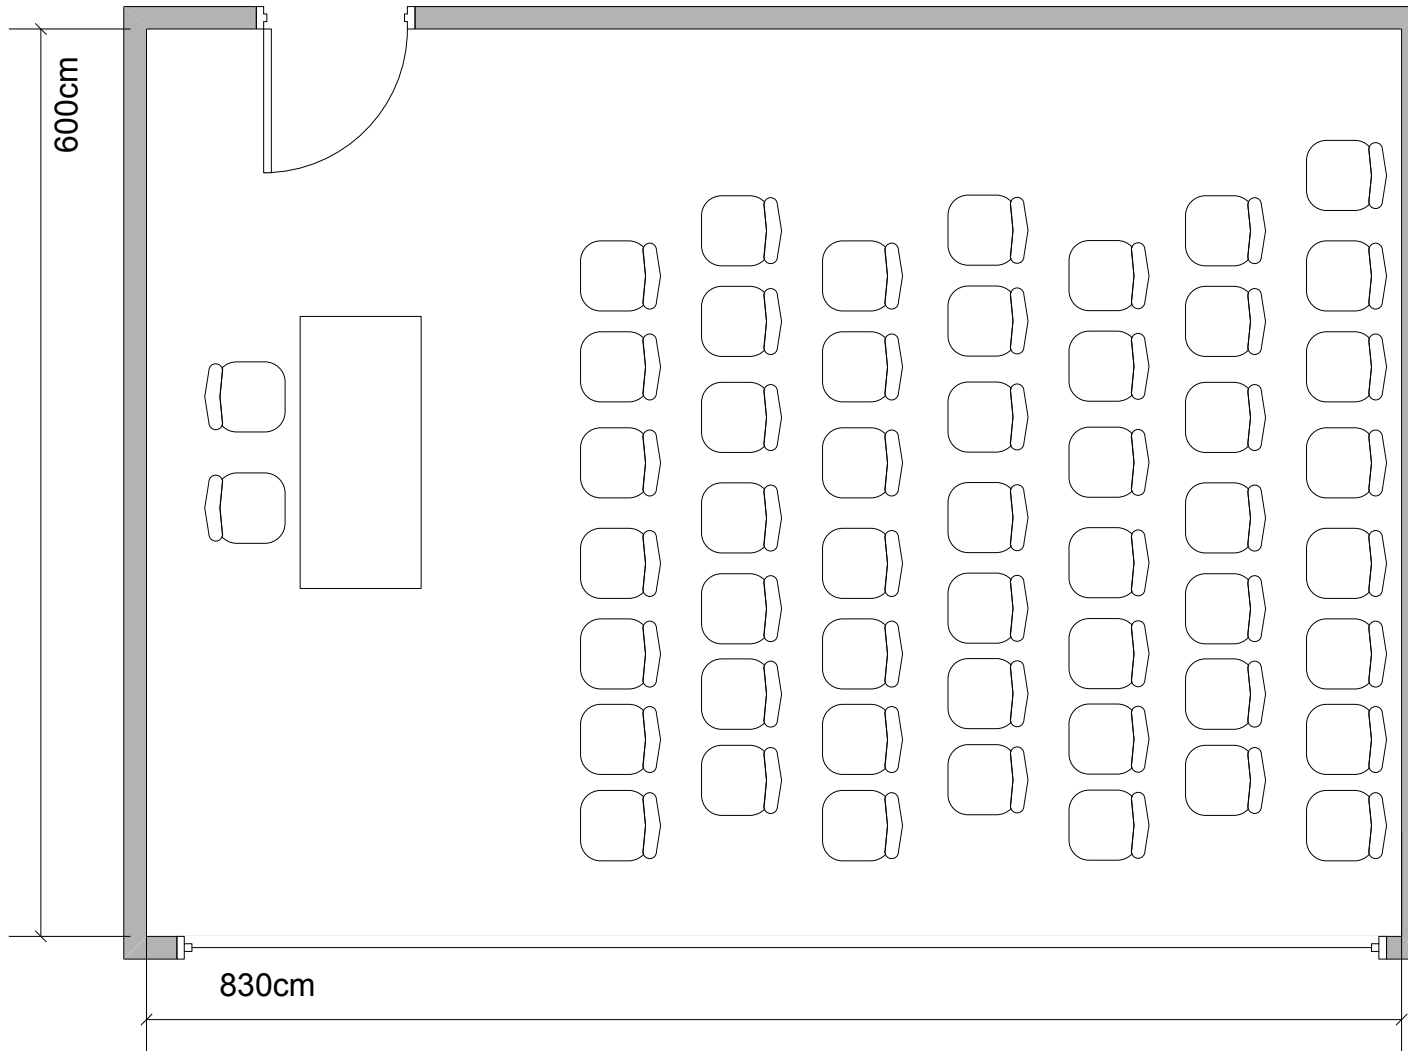

Napoléon

Konzert-Bestuhlung: max. 50 Personen

Massstab 1:50