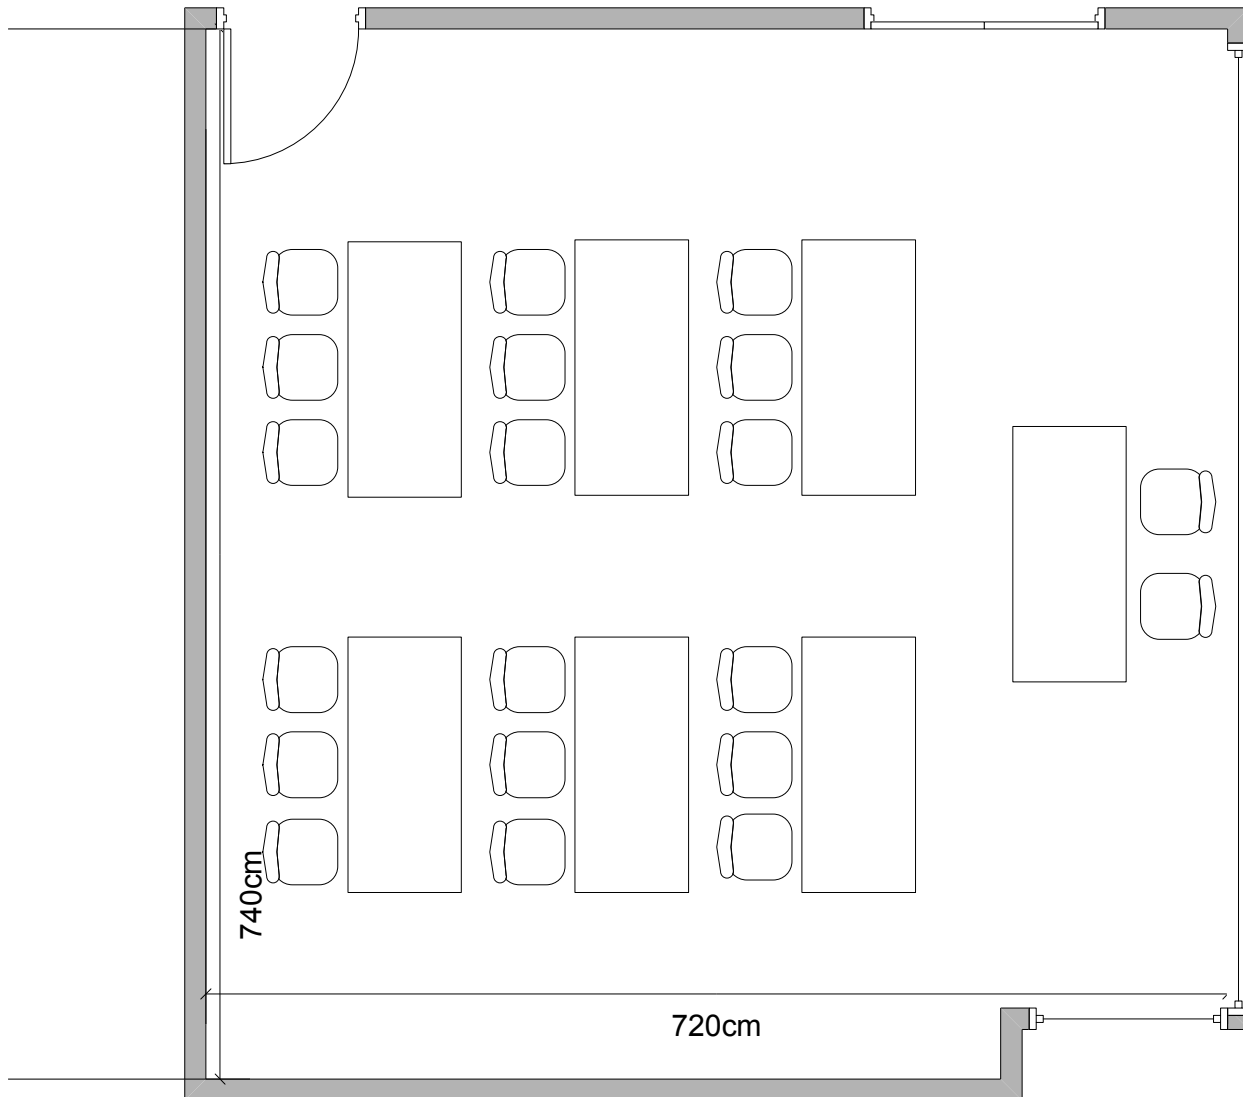

Otto Kreis Saal

Parlament-Bestuhlung: max. 18 Personen

Masstab 1:50