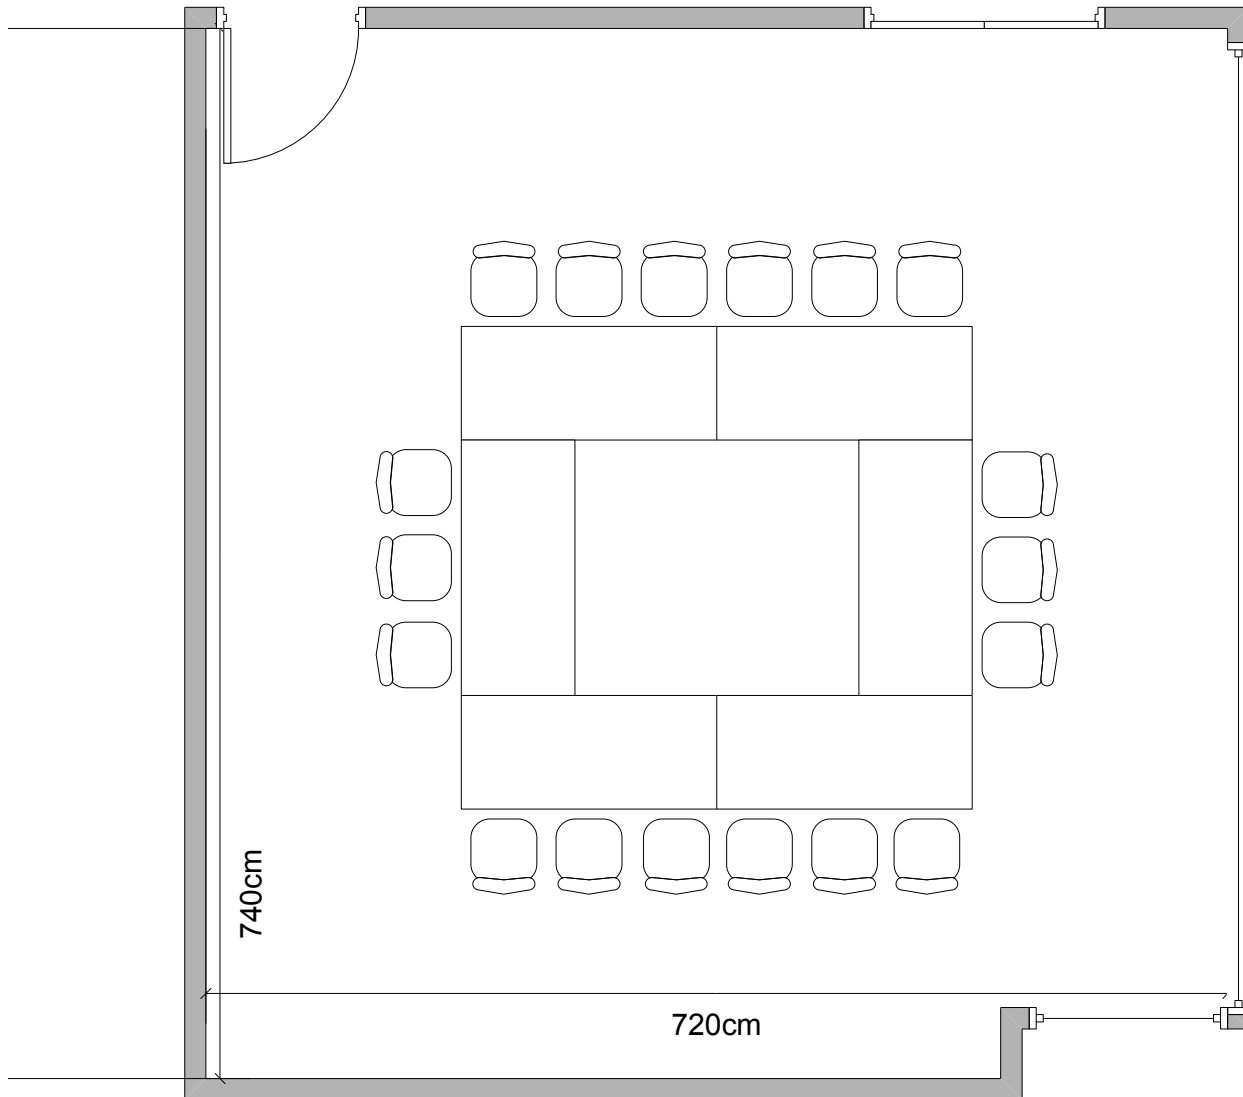

# Otto Kreis Saal

Block-Bestuhlung: max. 18 Personen

Masstab 1:50