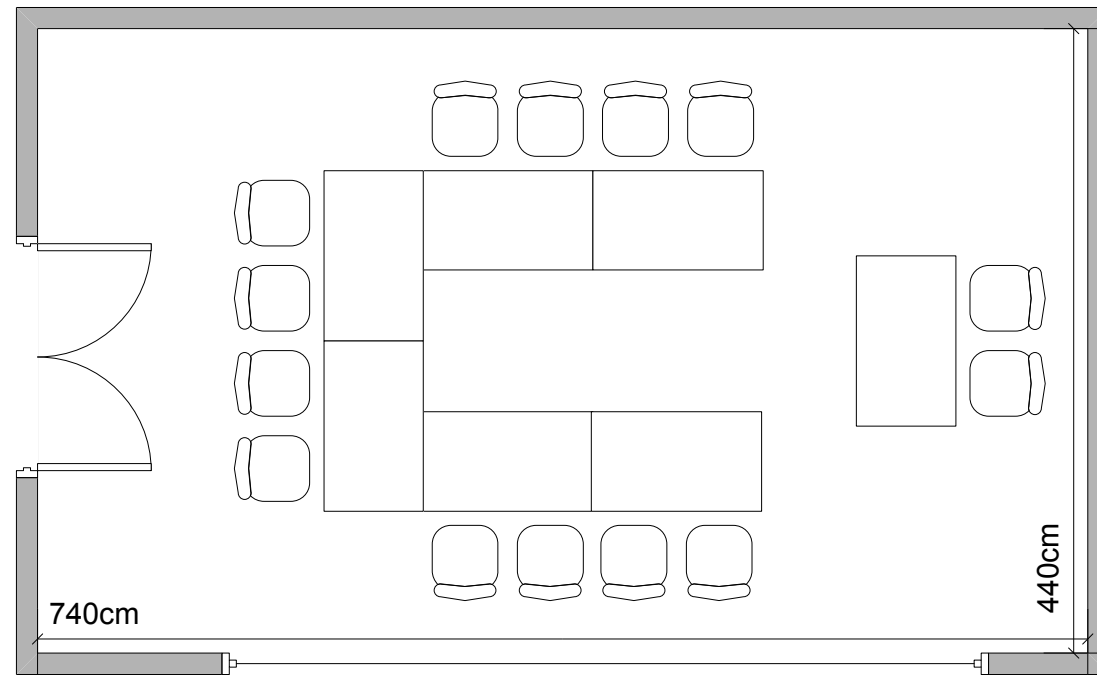

A. Huggenberger Stube

U-Form-Bestuhlung: max. 12 Personen

Massstab 1:50