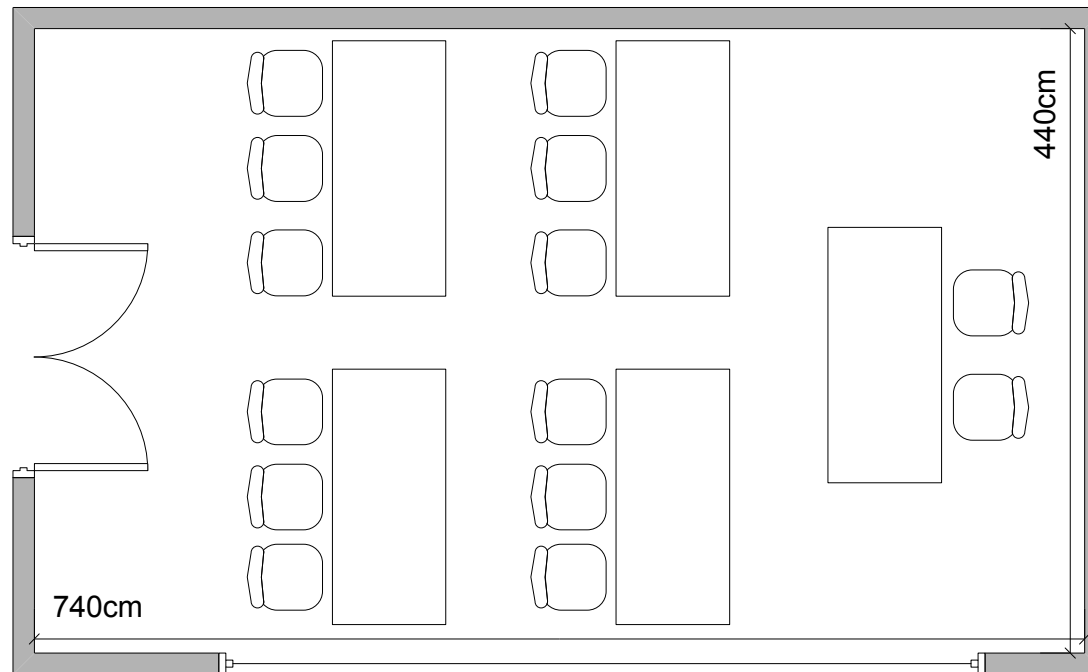

# A. Huggenberger Stube

Parlament-Bestuhlung: max. 12 Personen

Massstab 1:50