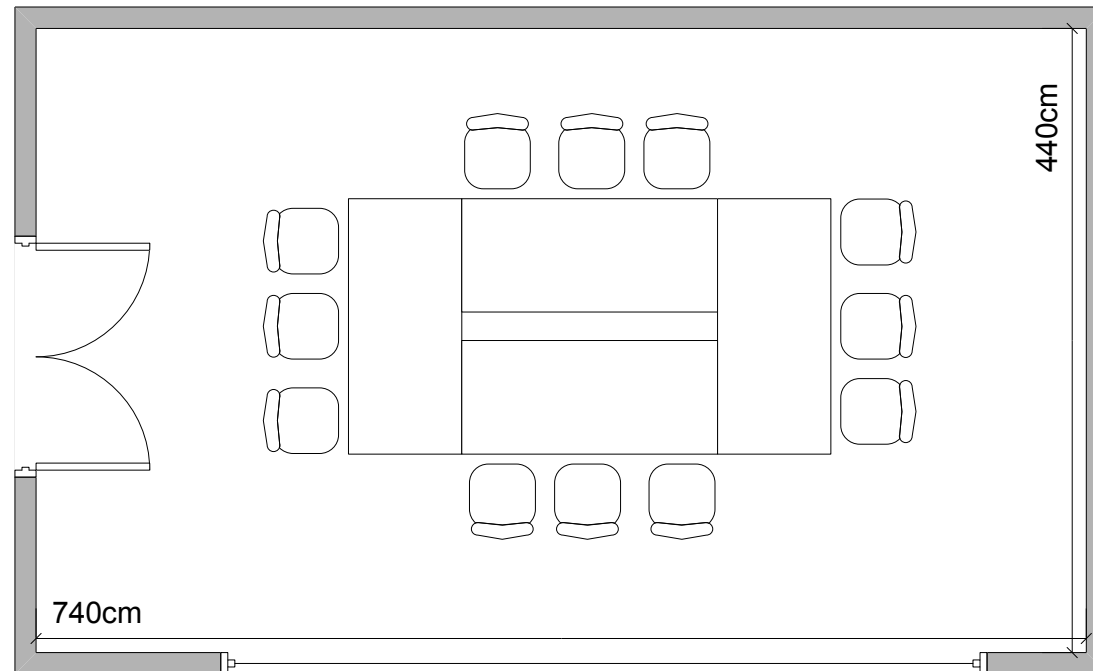

## A. Huggenberger Stube

Block-Bestuhlung: max. 12 Personen

1000mm

Massstab 1:50