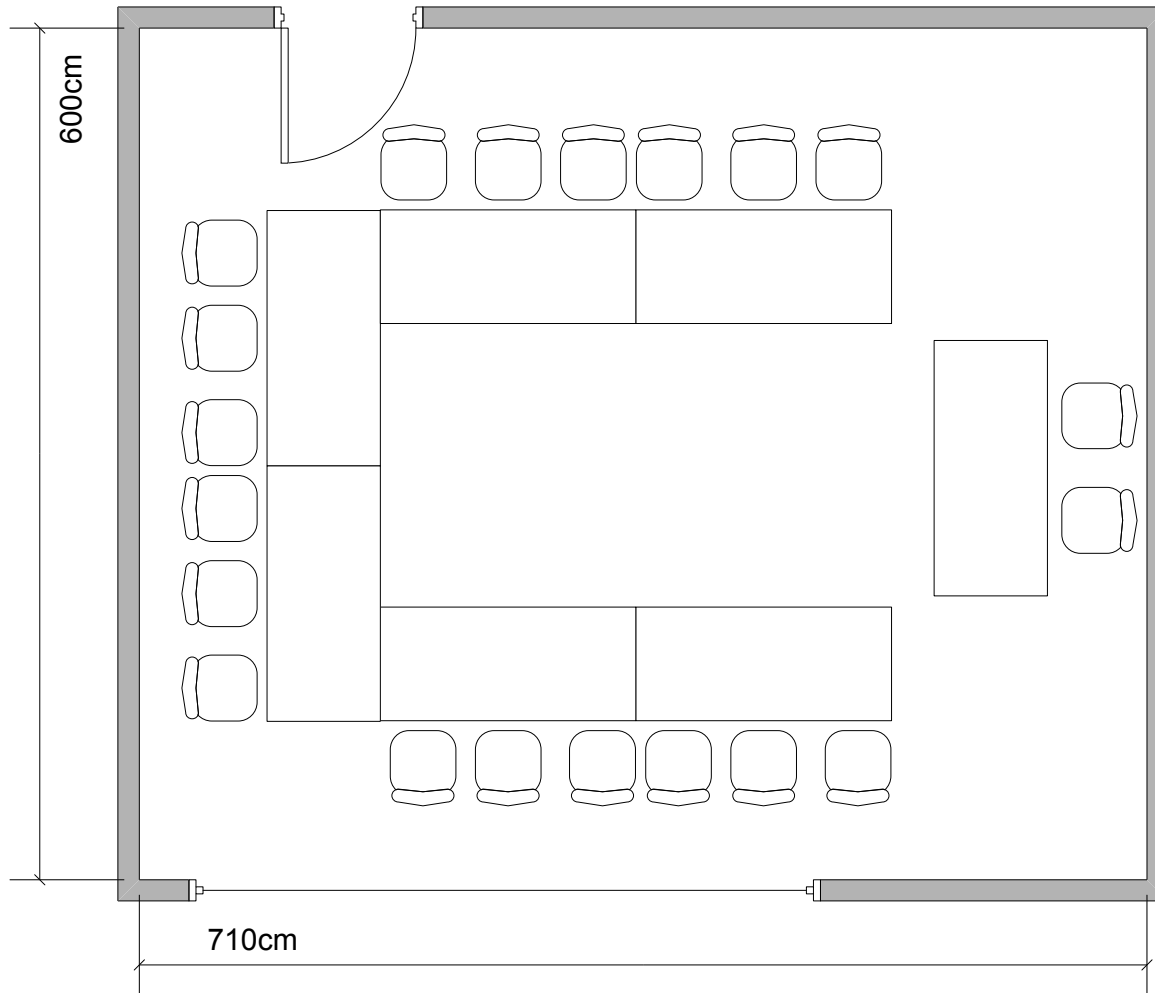

# Hortense

U-Form-Bestuhlung: max. 18 Personen

Massstab 1:50