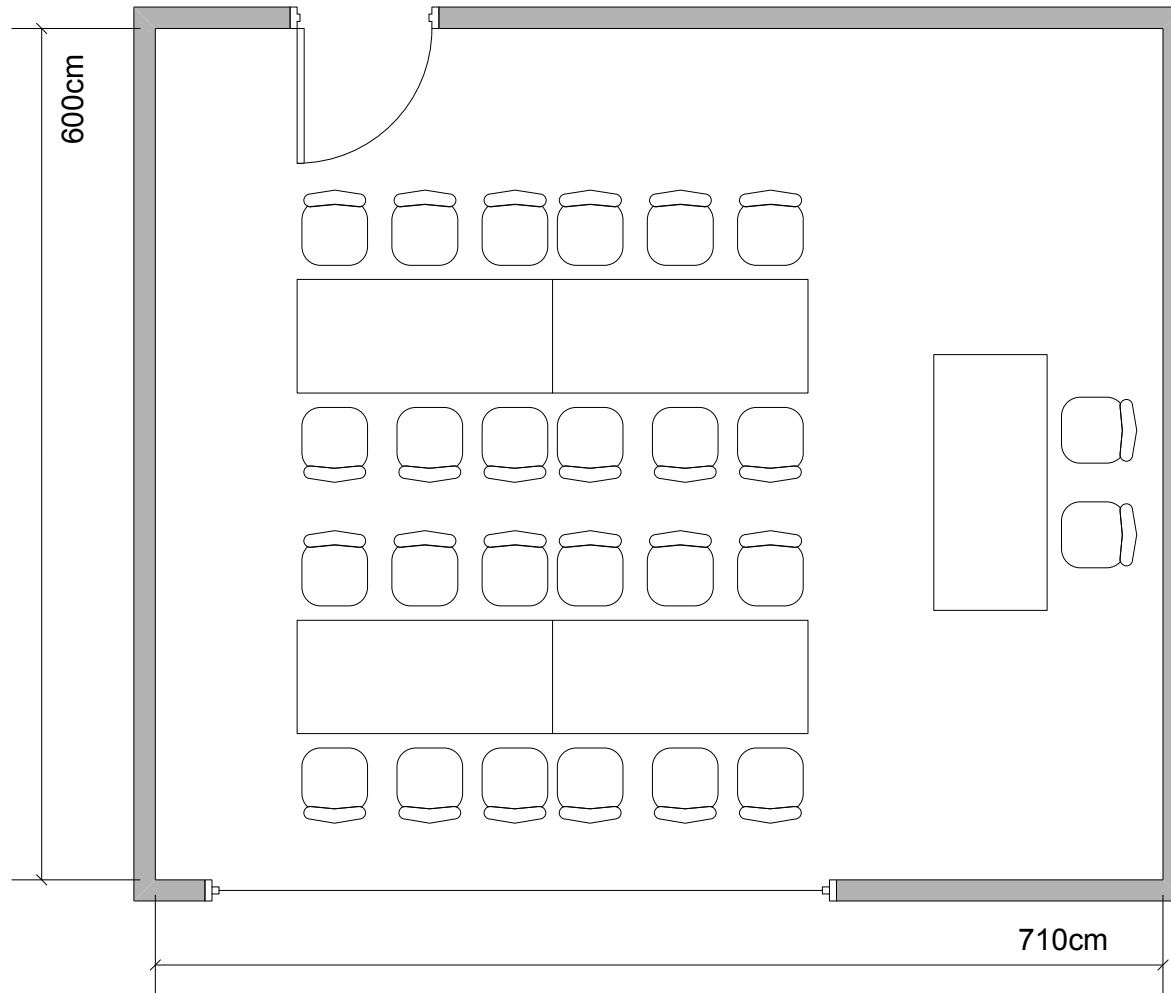

Hortense

Bestuhlung Reihen beidseitig/Bankett:
max. 24 Pax

Massstab 1:50