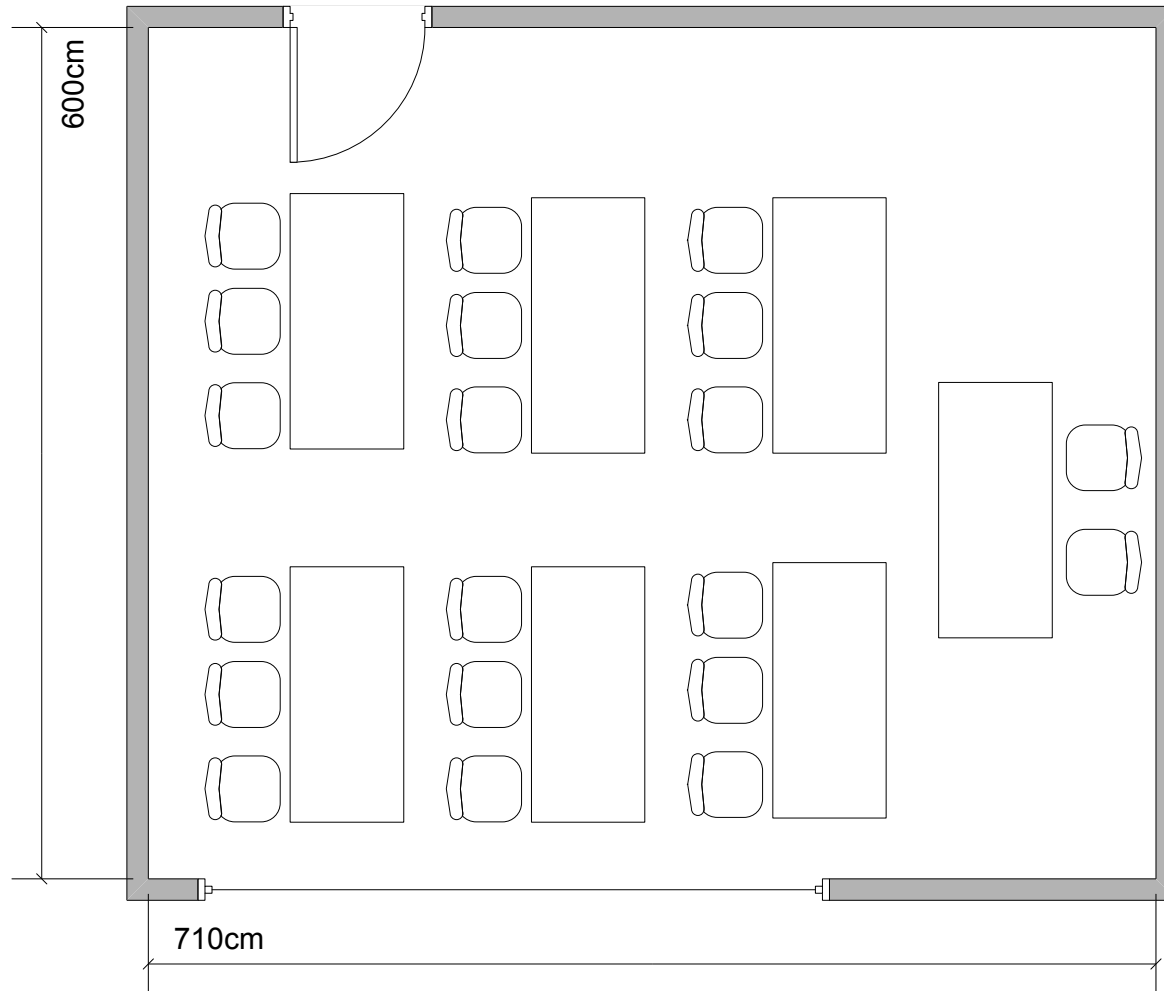

Hortense

Parlament-Bestuhlung: max. 18 Personen

Masstab 1:50