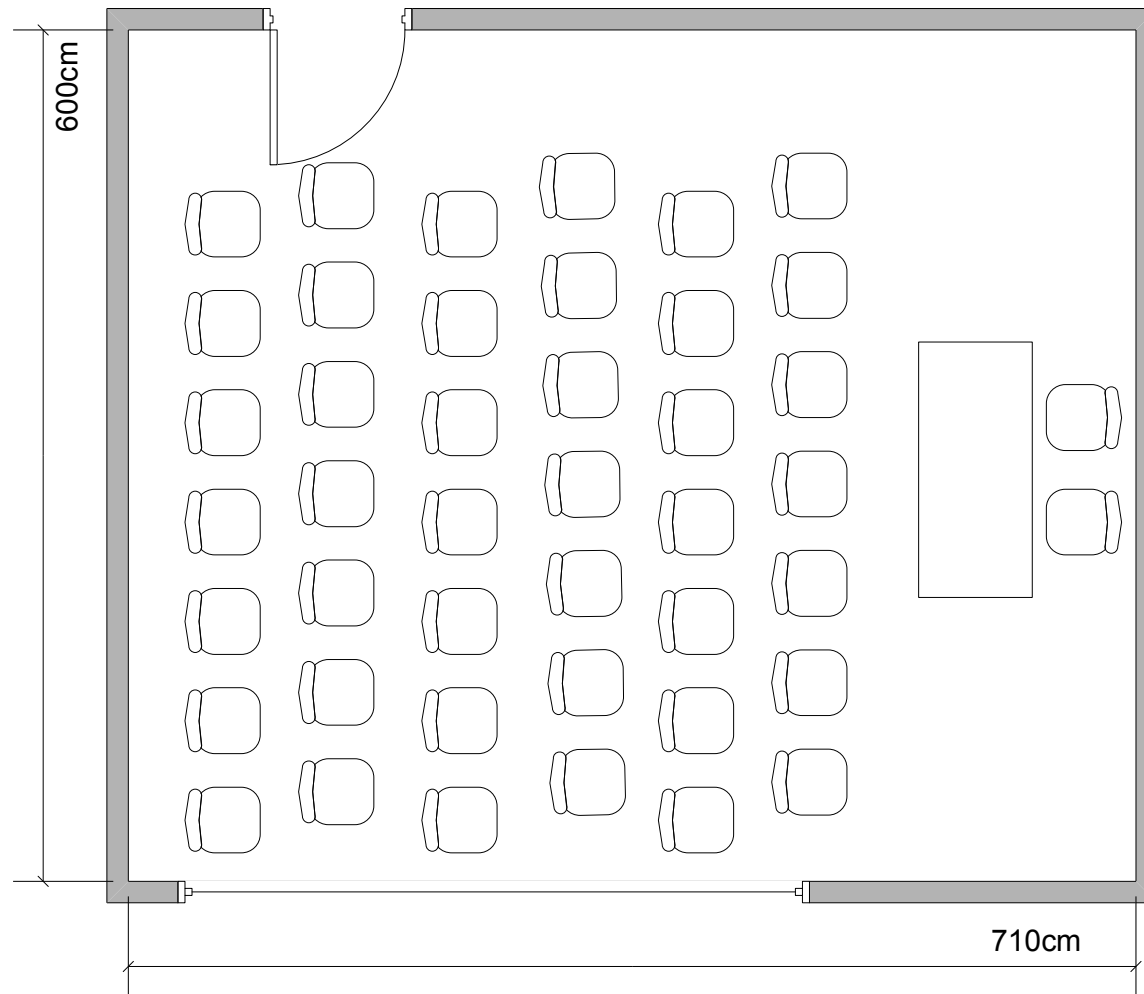

Hortense

Konzert-Bestuhlung: max. 42 Personen

Massstab 1:50