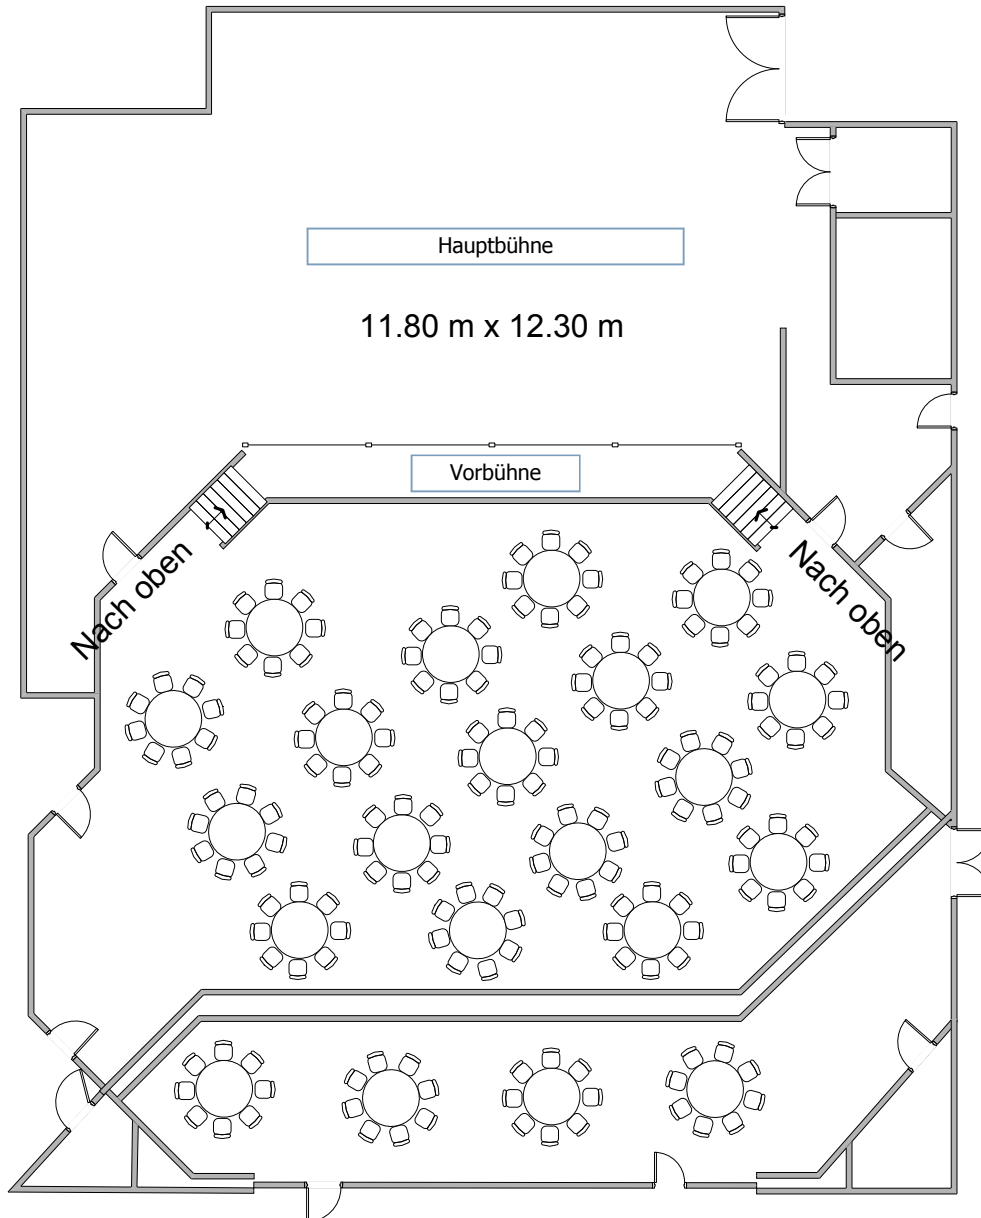

# Grosser Saal

Bestuhlung Runde Tische: max. 168 Personen

Masstab 1:200