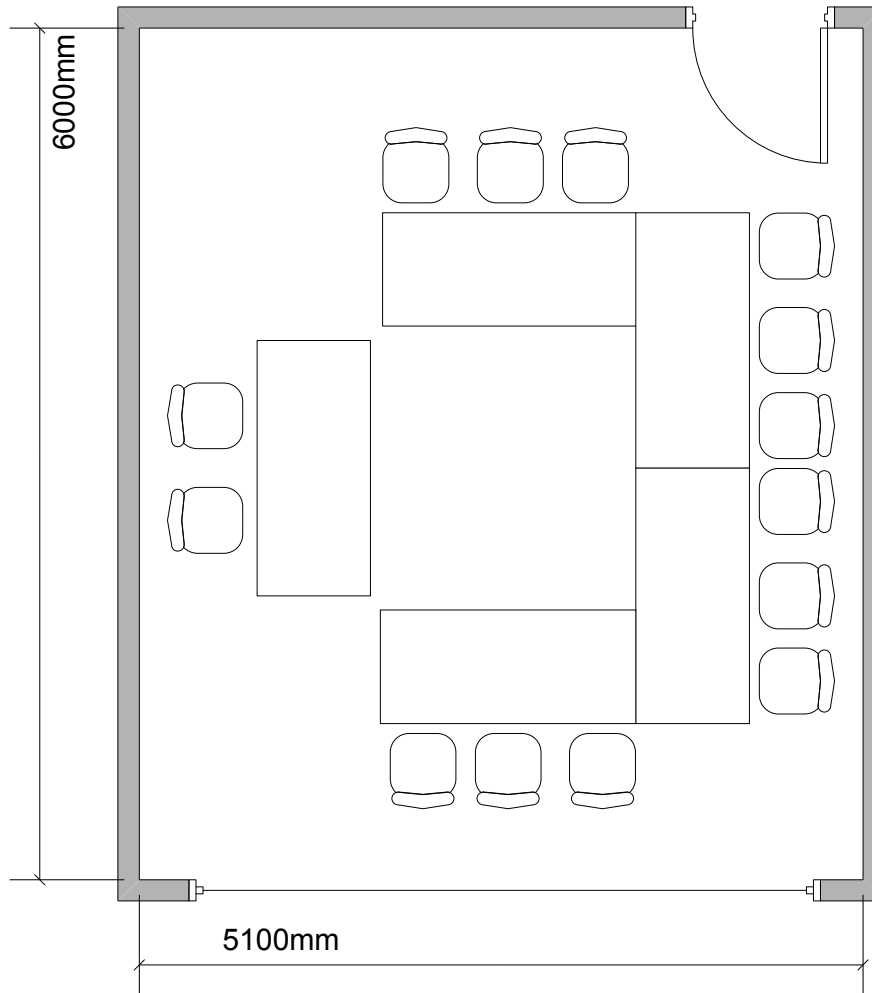

Eugenie

U-Form-Bestuhlung: max. 12 Personen

Masstab 1:50