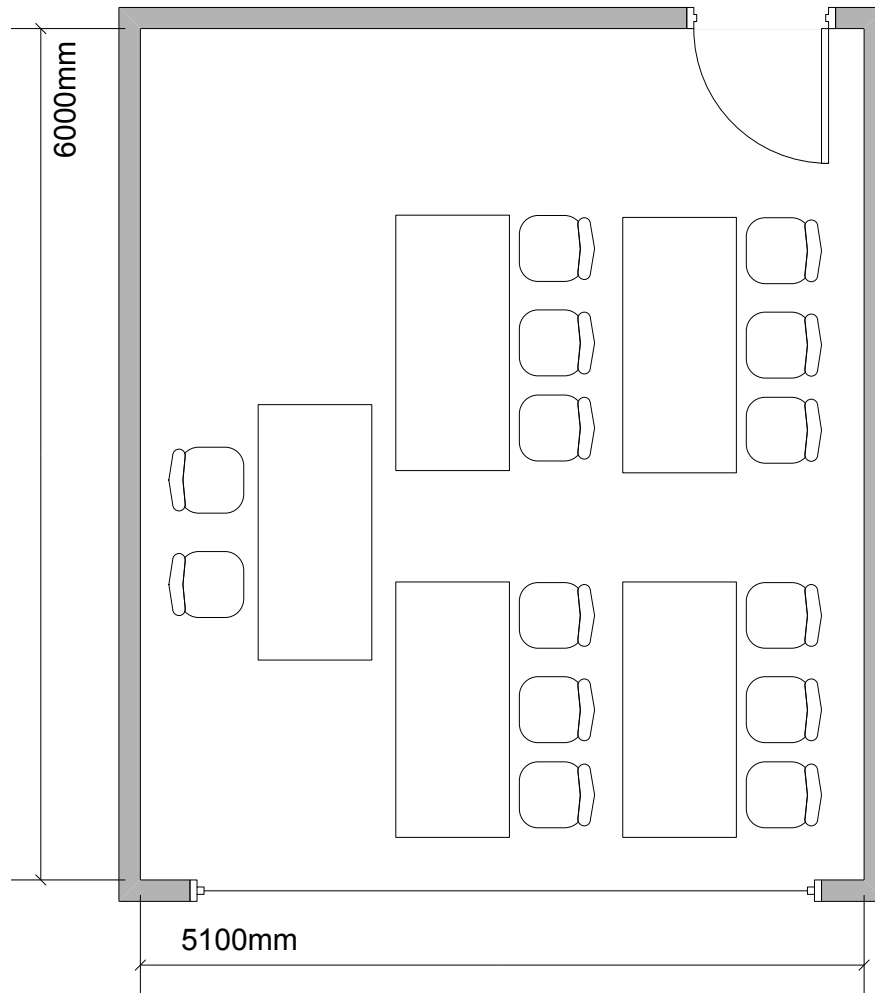

Eugenie

Parlament-Bestuhlung: max. 12 Personen

Masstab 1:50