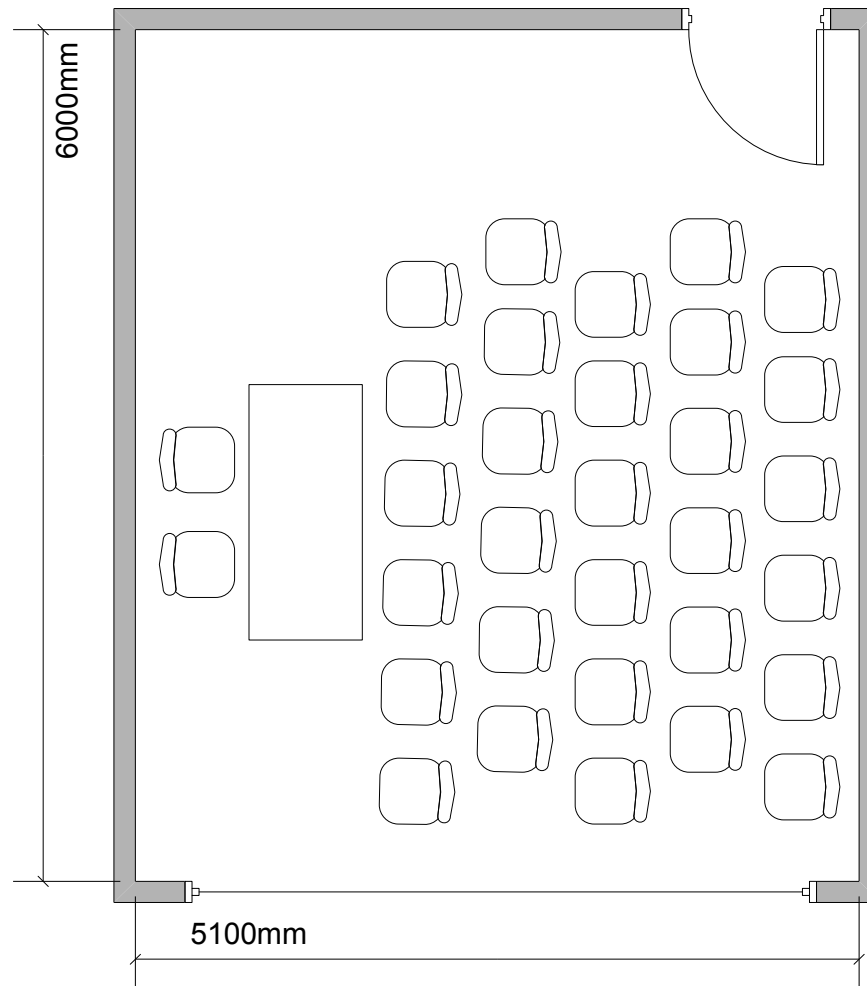

Eugenie

Konzert-Bestuhlung: max. 30 Personen

Masstab 1:50