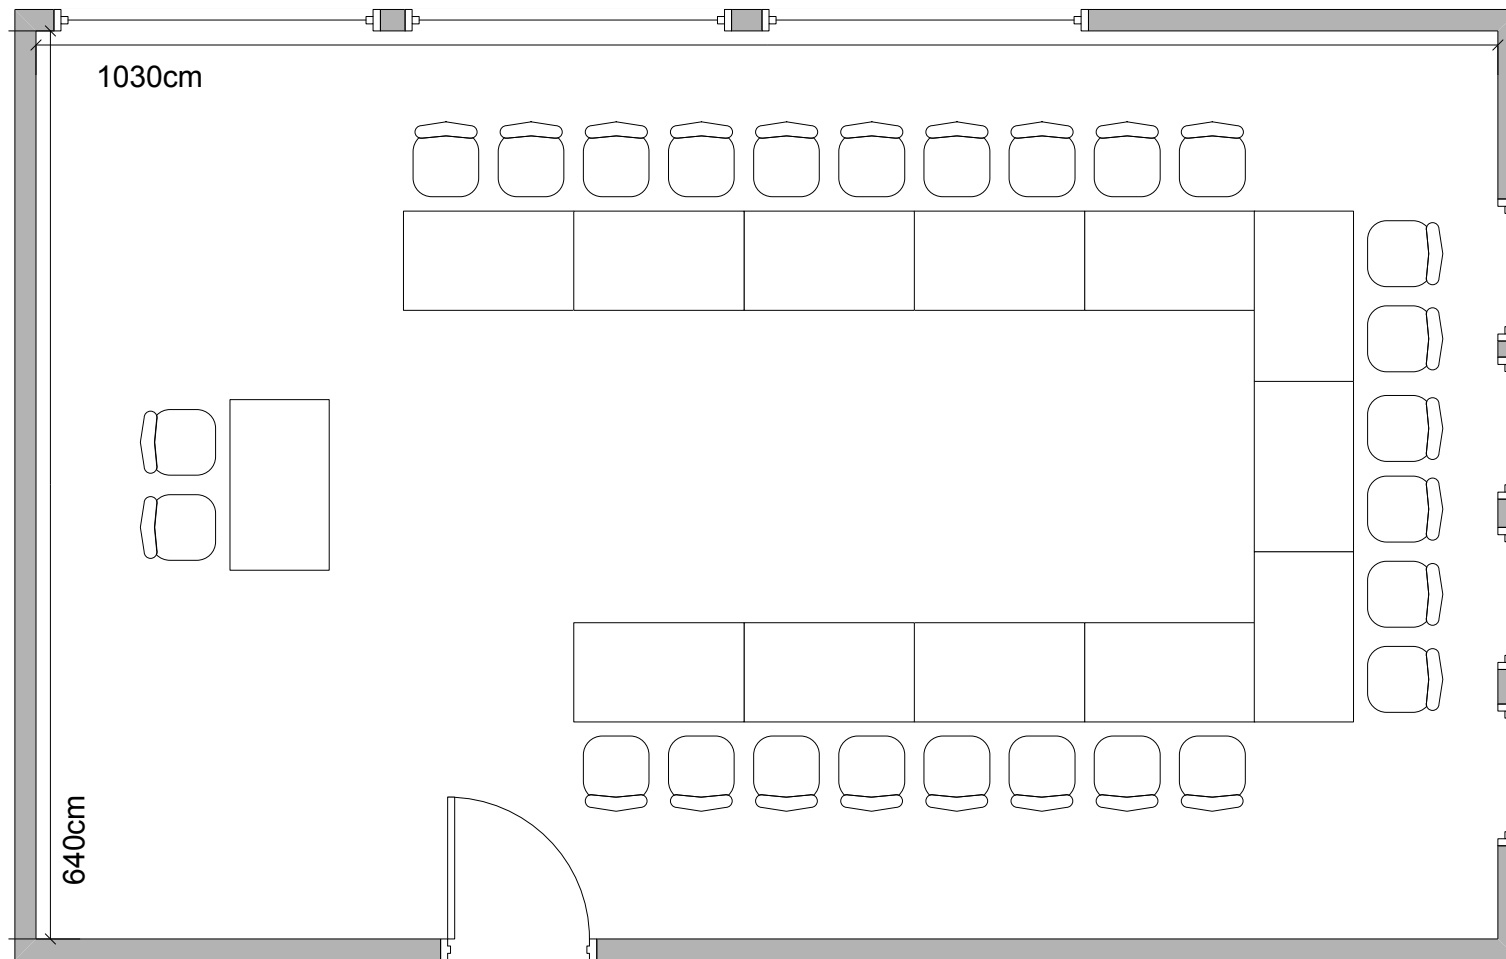

Bachtobel

U-Form-Bestuhlung: max. 24 Personen

Masstab 1:50