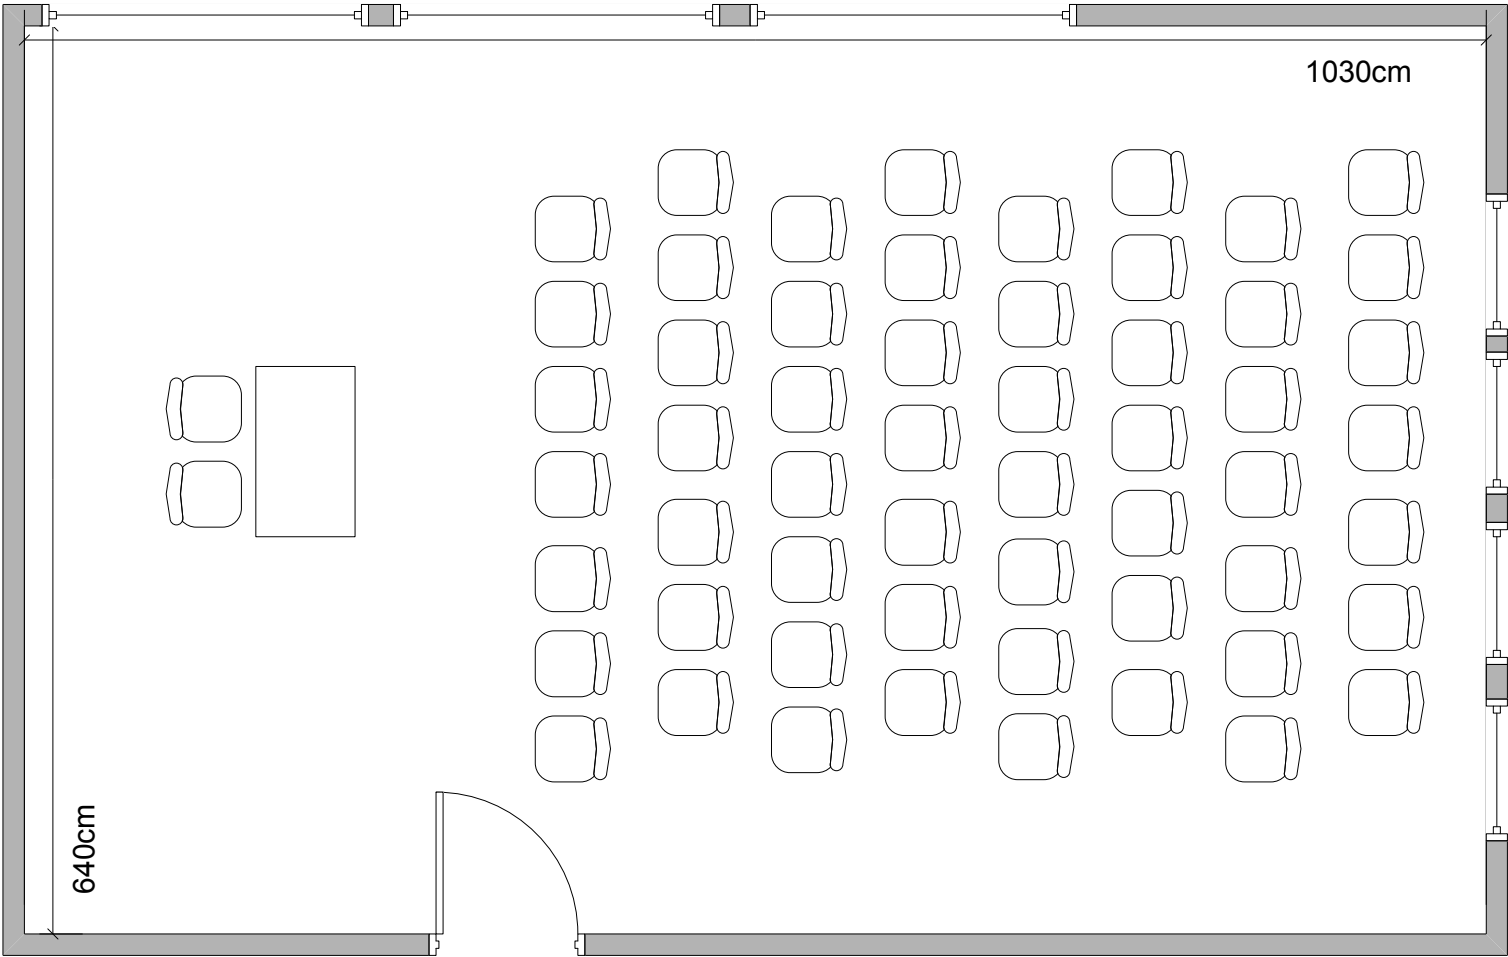

# Bachtobel

Konzert-Bestuhlung: max. 56 Personen

Masstab 1:50