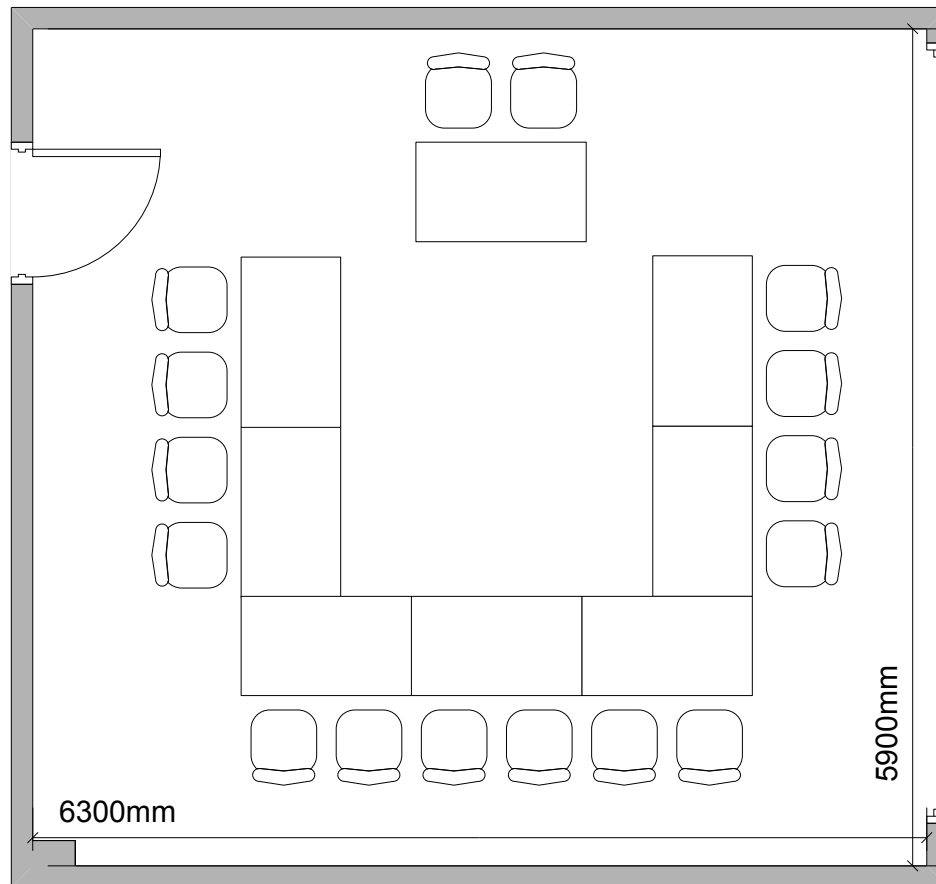

# Thurberg

U-Form-Bestuhlung: max. 14 Personen

Massstab 1:50