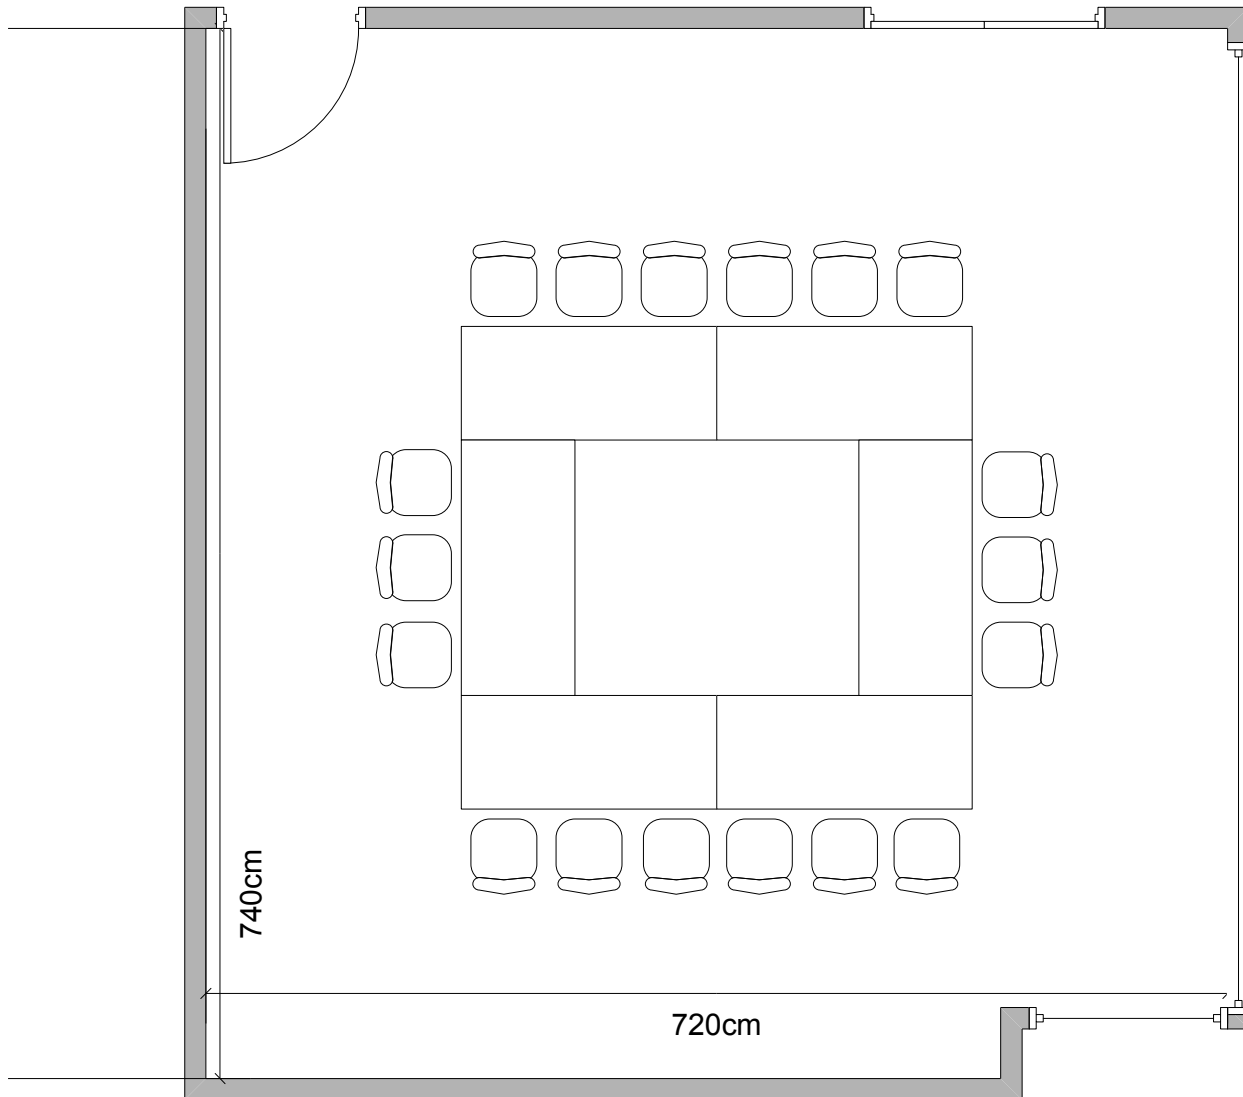

Otto Kreis Saal

Block-Bestuhlung: max. 18 Personen

Masstab 1:50