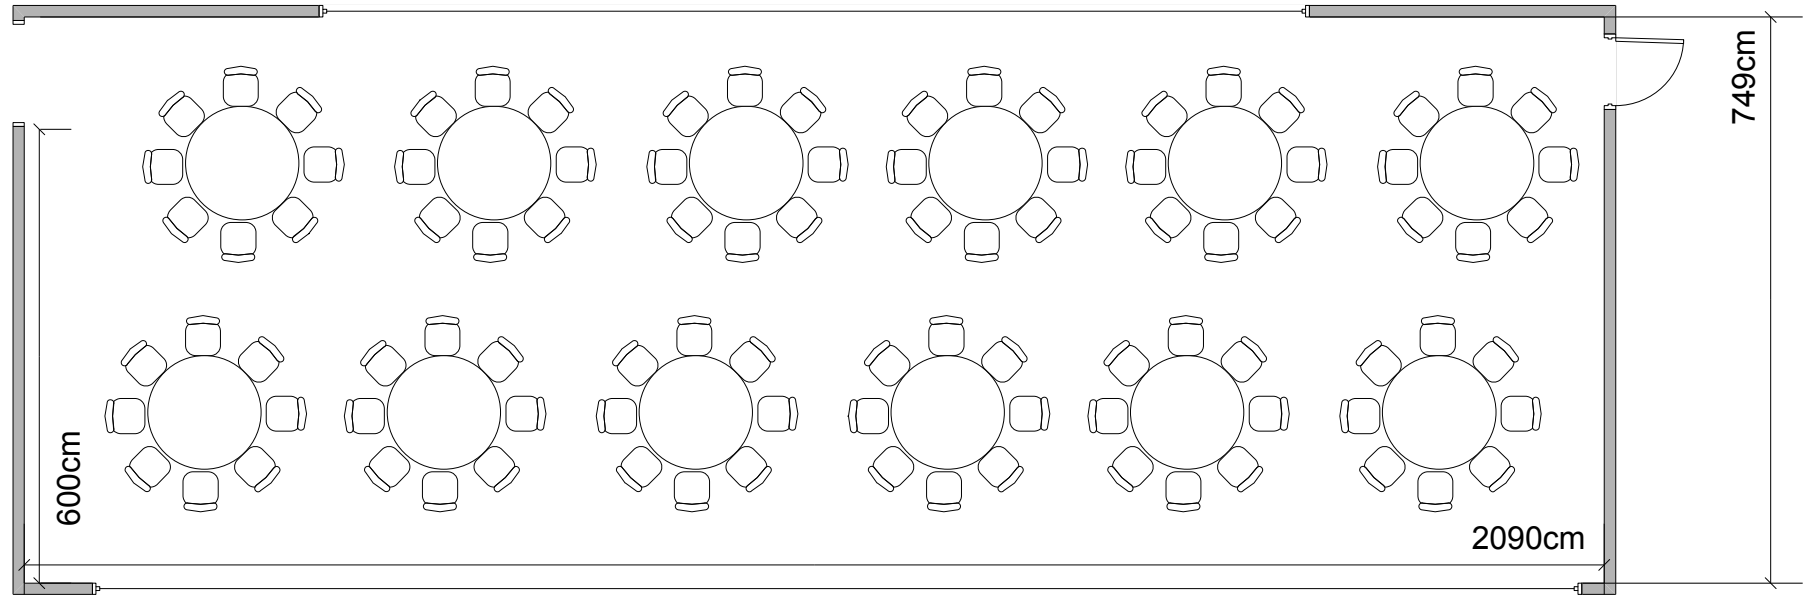

Kleiner Saal

Bestuhlung runde Tische: max. 96 Personen

Massstab 1:100