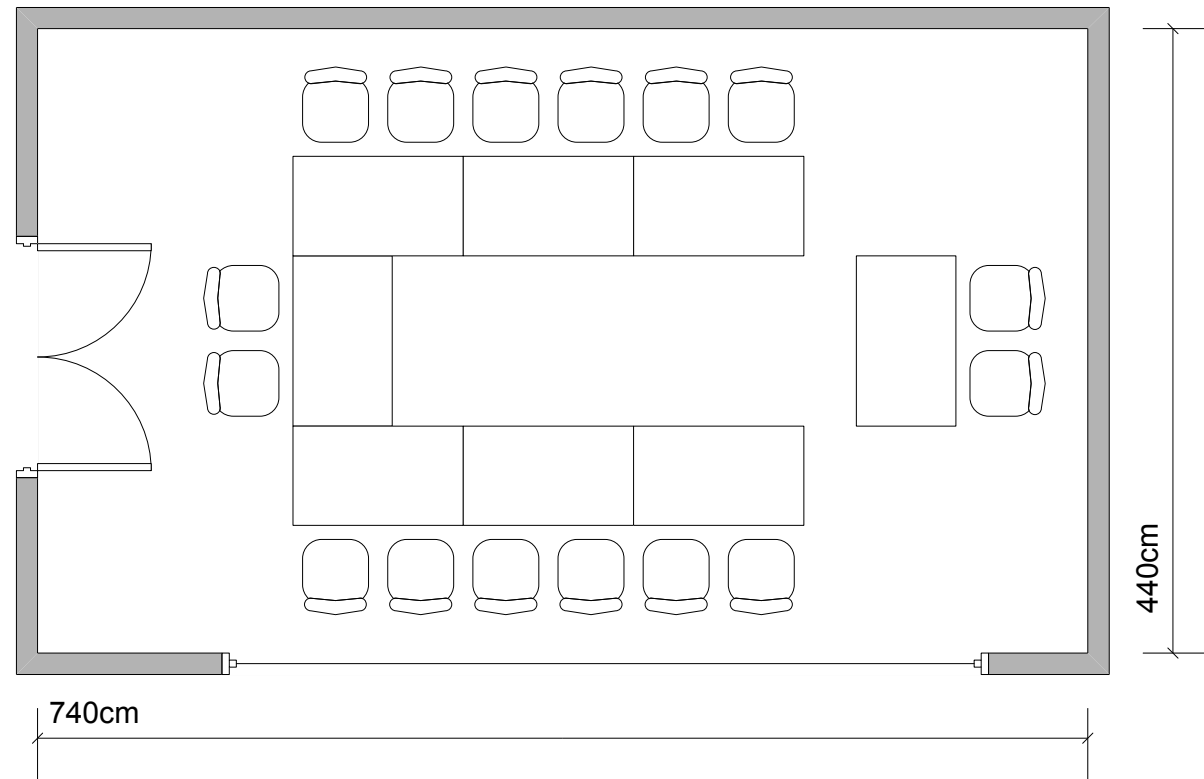

A. Huggenberger Stube

U-Form-Bestuhlung: max. 14 Personen

Masstab 1:50