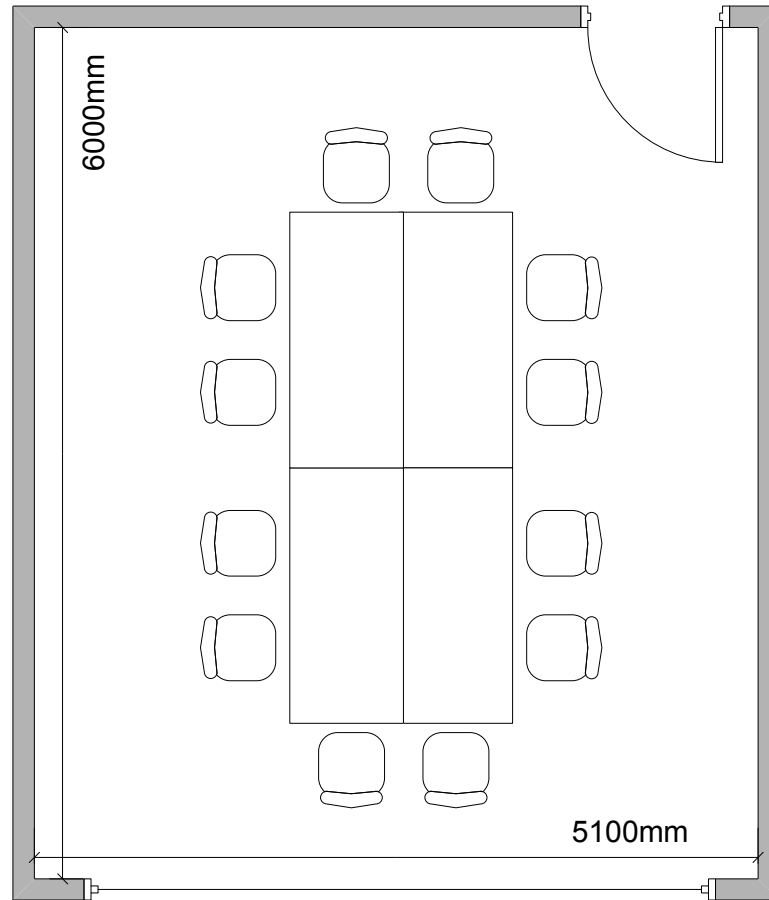

# Eugenie

Block-Bestuhlung: max. 12 Personen

Masstab 1:50