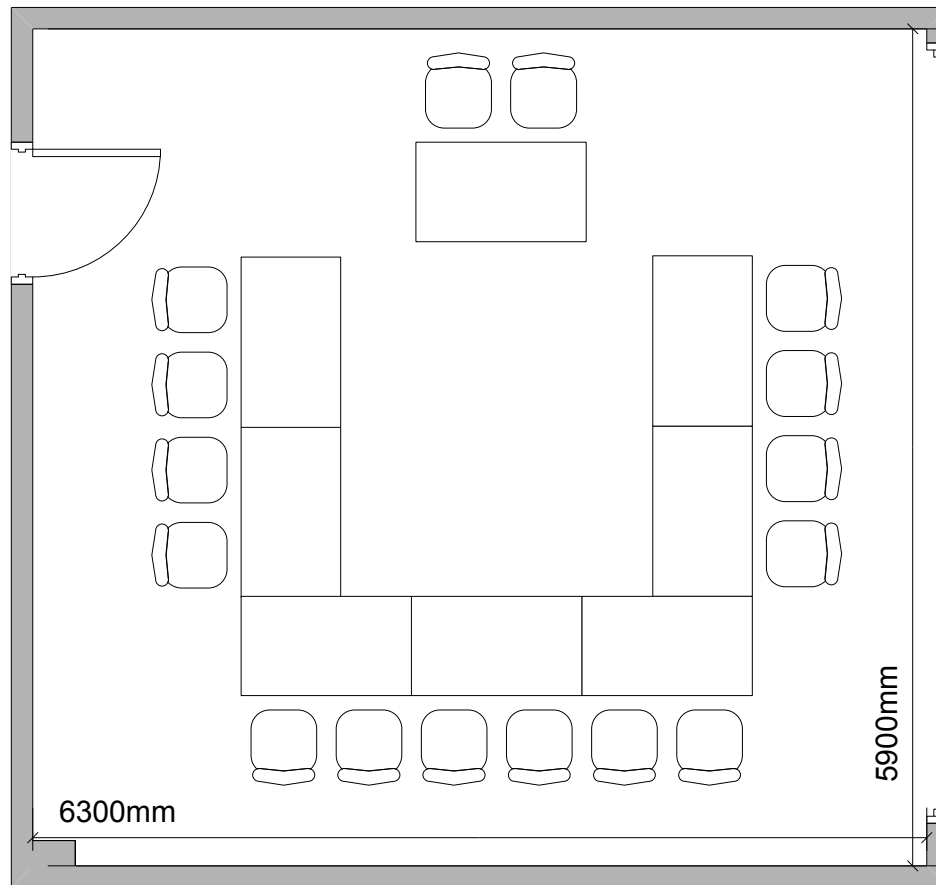

Thurberg

U-Form-Bestuhlung: max. 14 Personen

Massstab 1:50