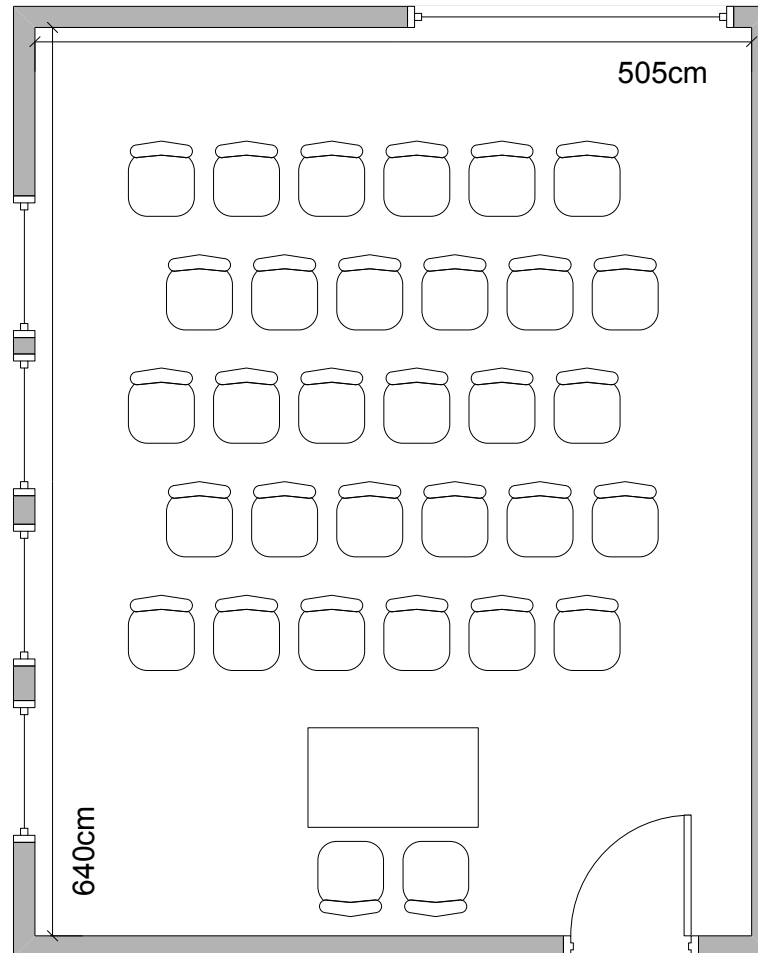

Ottenberg

Konzert-Bestuhlung: max. 30 Personen

Massstab 1:50