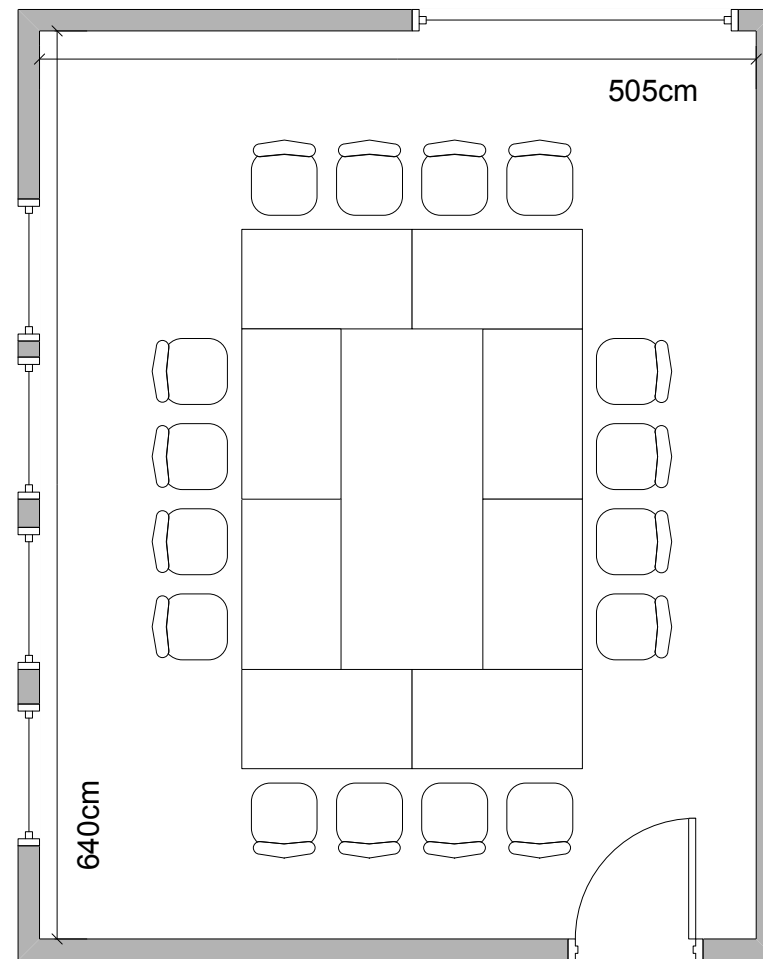

Ottenberg

Block-Bestuhlung: max. 16 Personen

Massstab 1:50