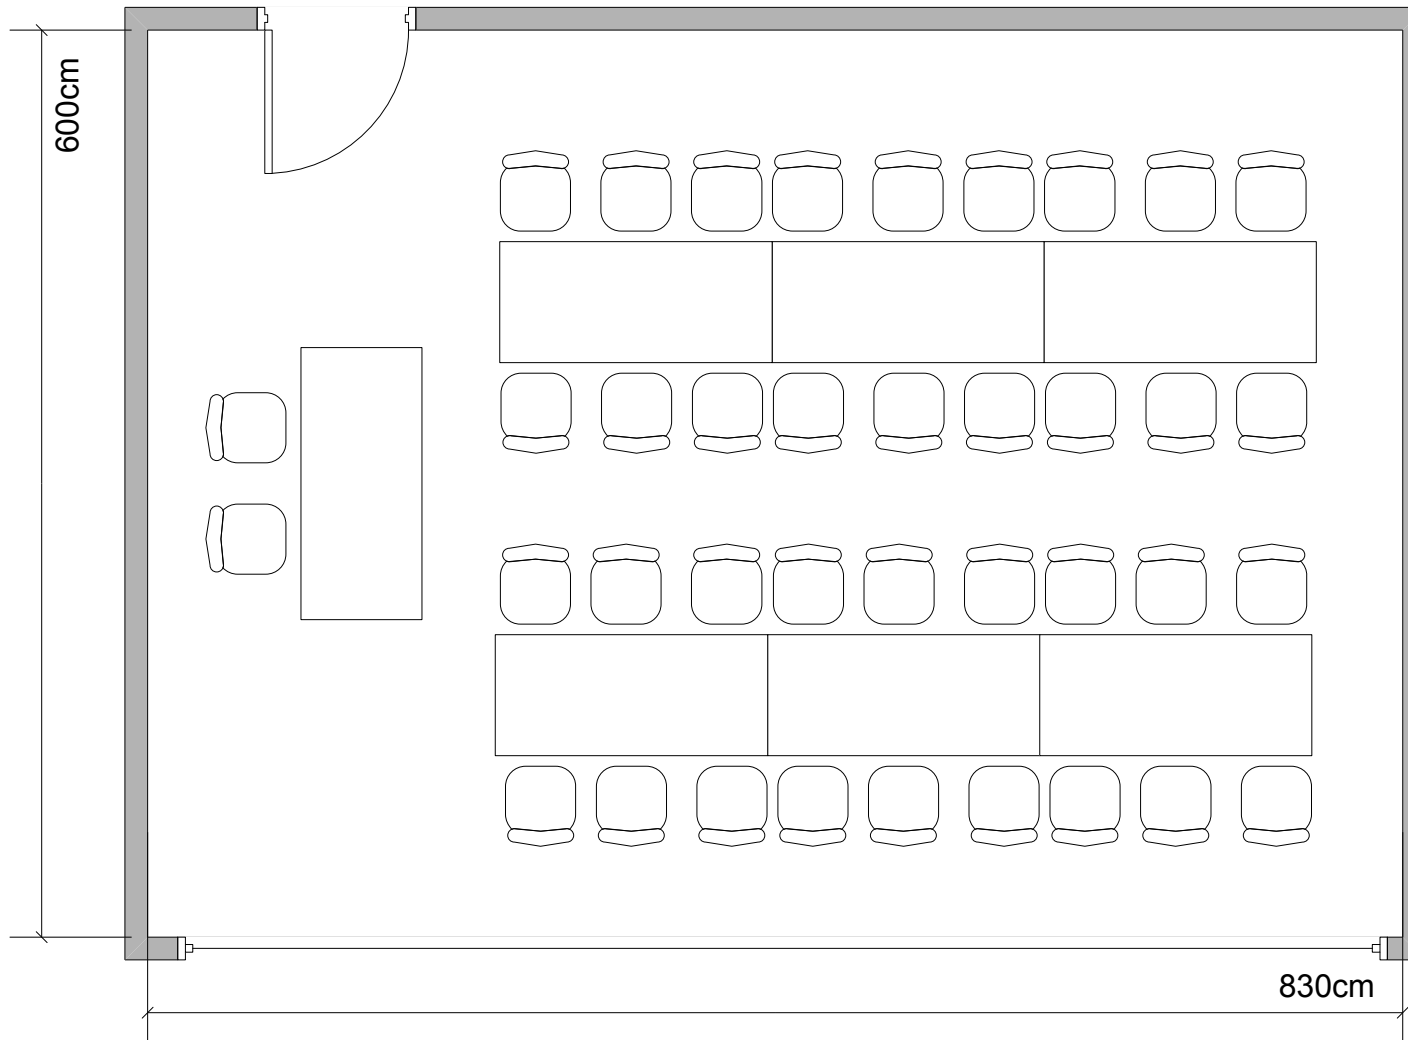

Napoléon

Bestuhlung Reihen beidseitig/Bankett:
max. 36 Personen

Masstab 1:50