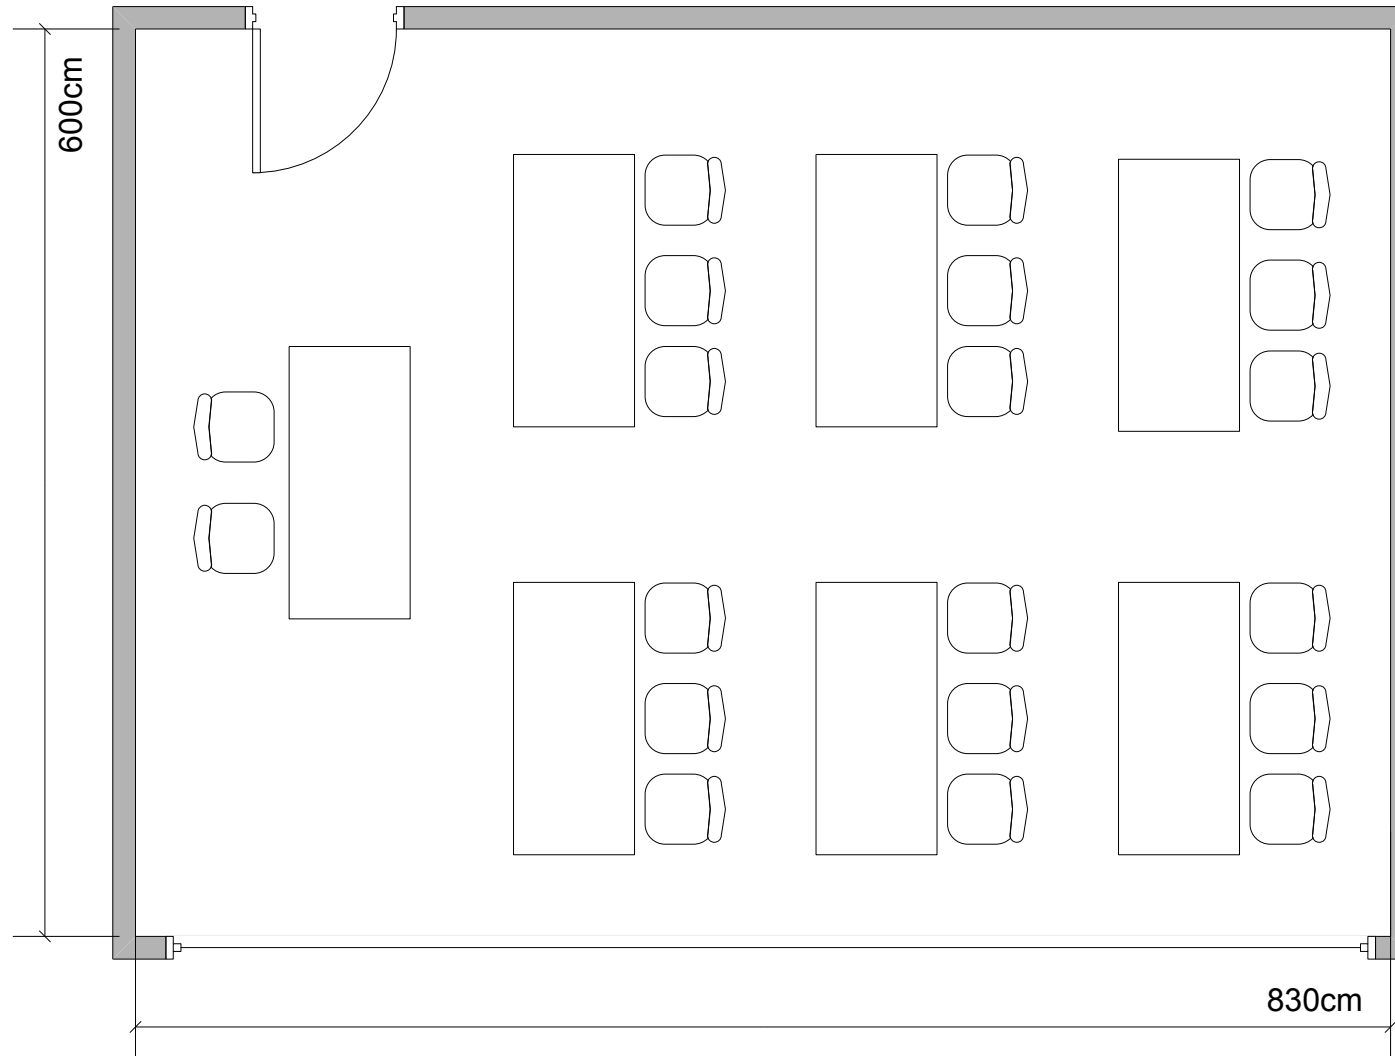

Napoléon

Parlament-Bestuhlung: max. 18 Personen

Massstab 1:50