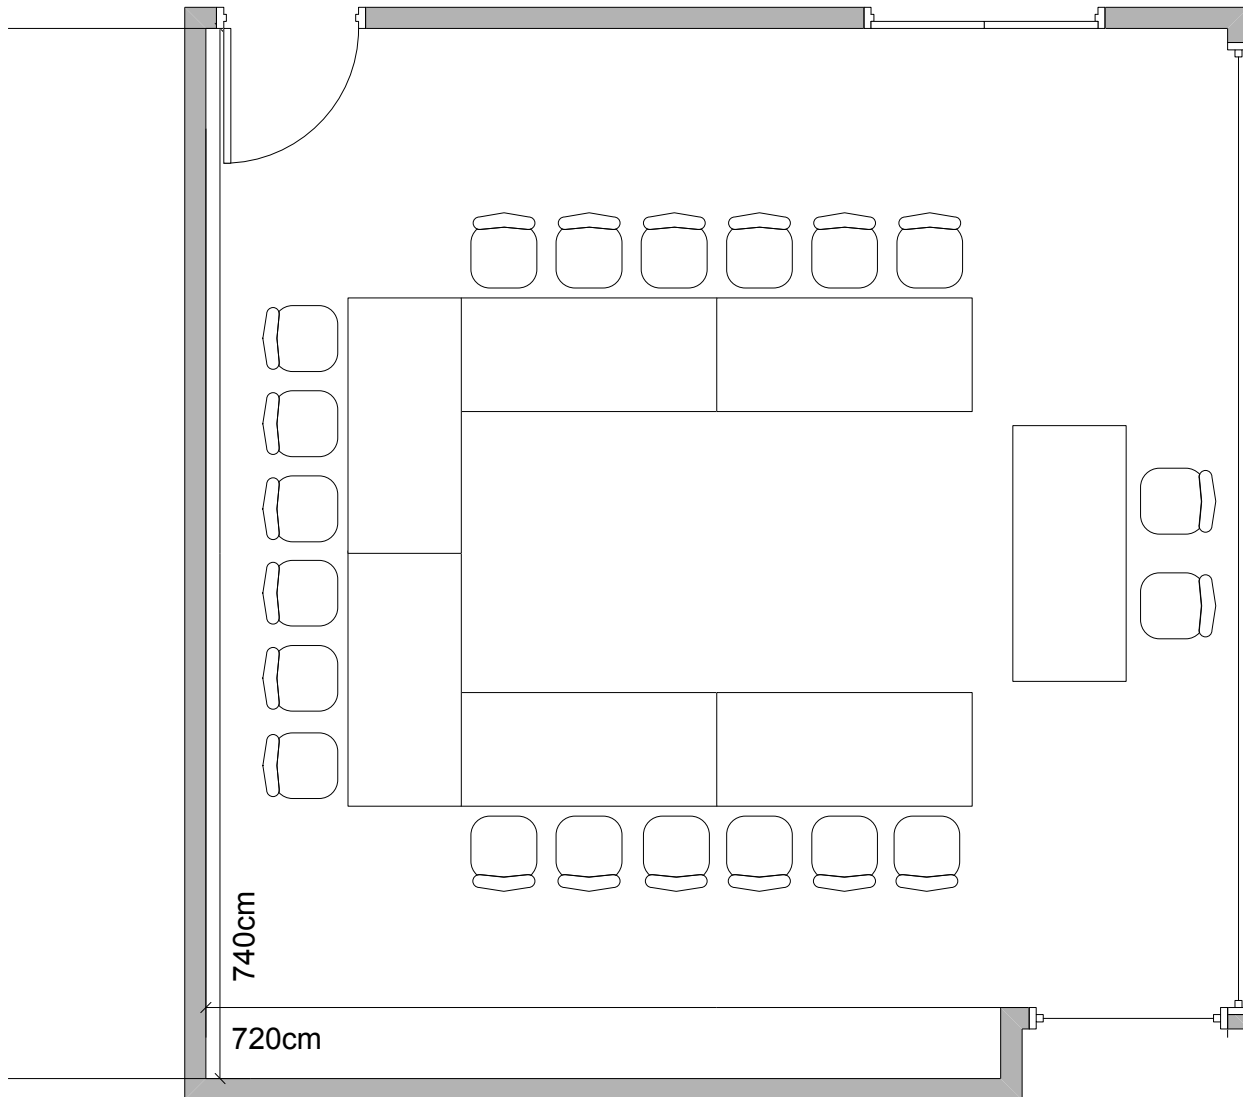

# Otto Kreis Saal

U-Form-Bestuhlung: max. 18 Personen

Masstab 1:50