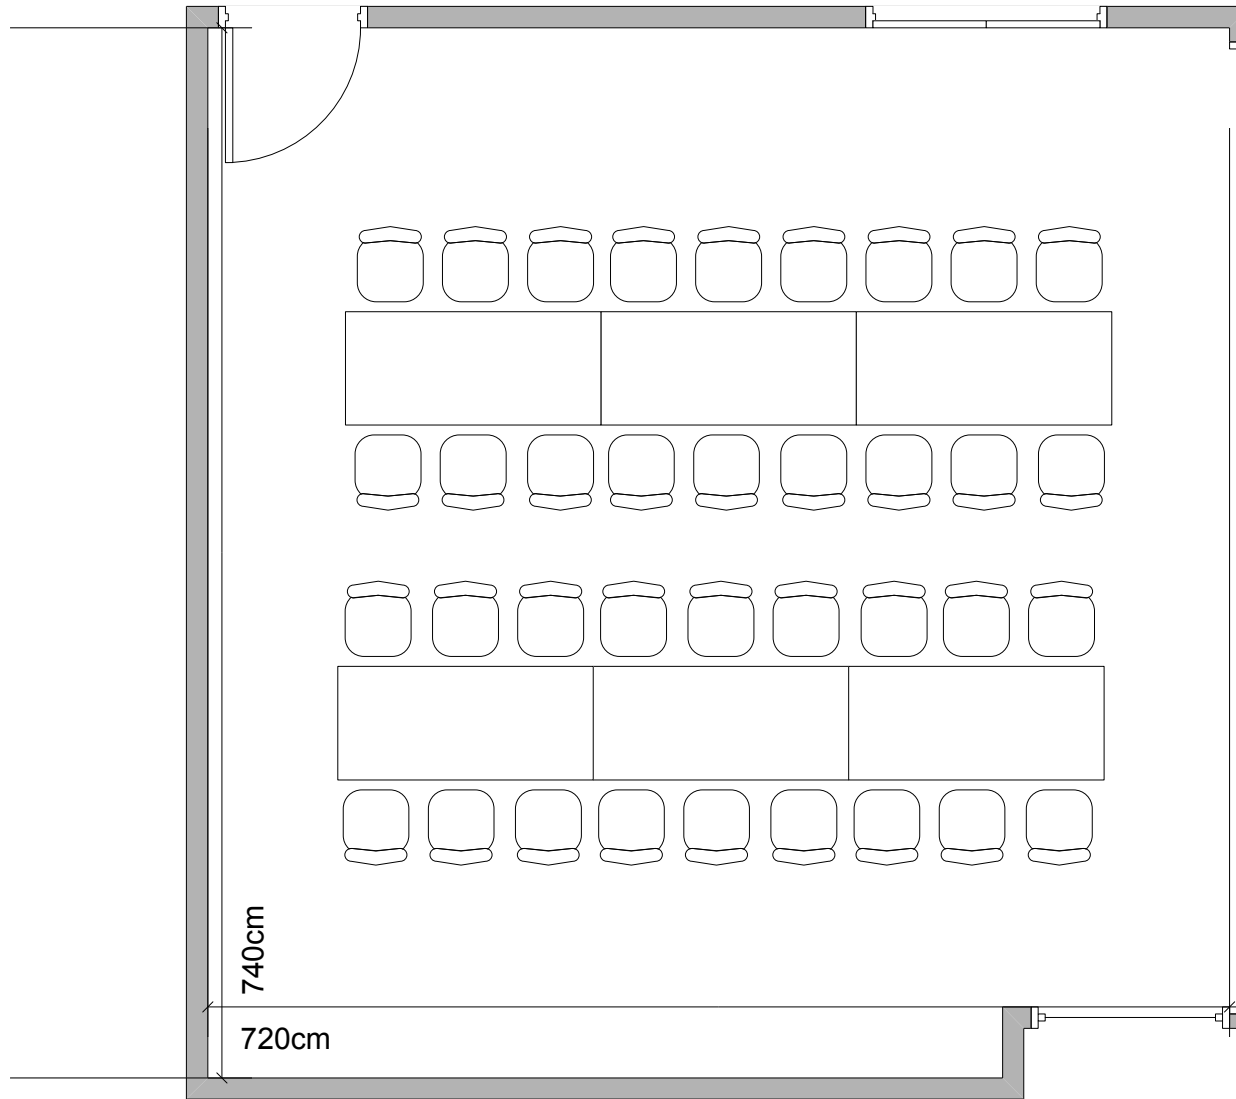

Otto Kreis Saal

Bestuhlung Reihen beidseitig/Bankett: max. 36 Personen

Masstab 1:50