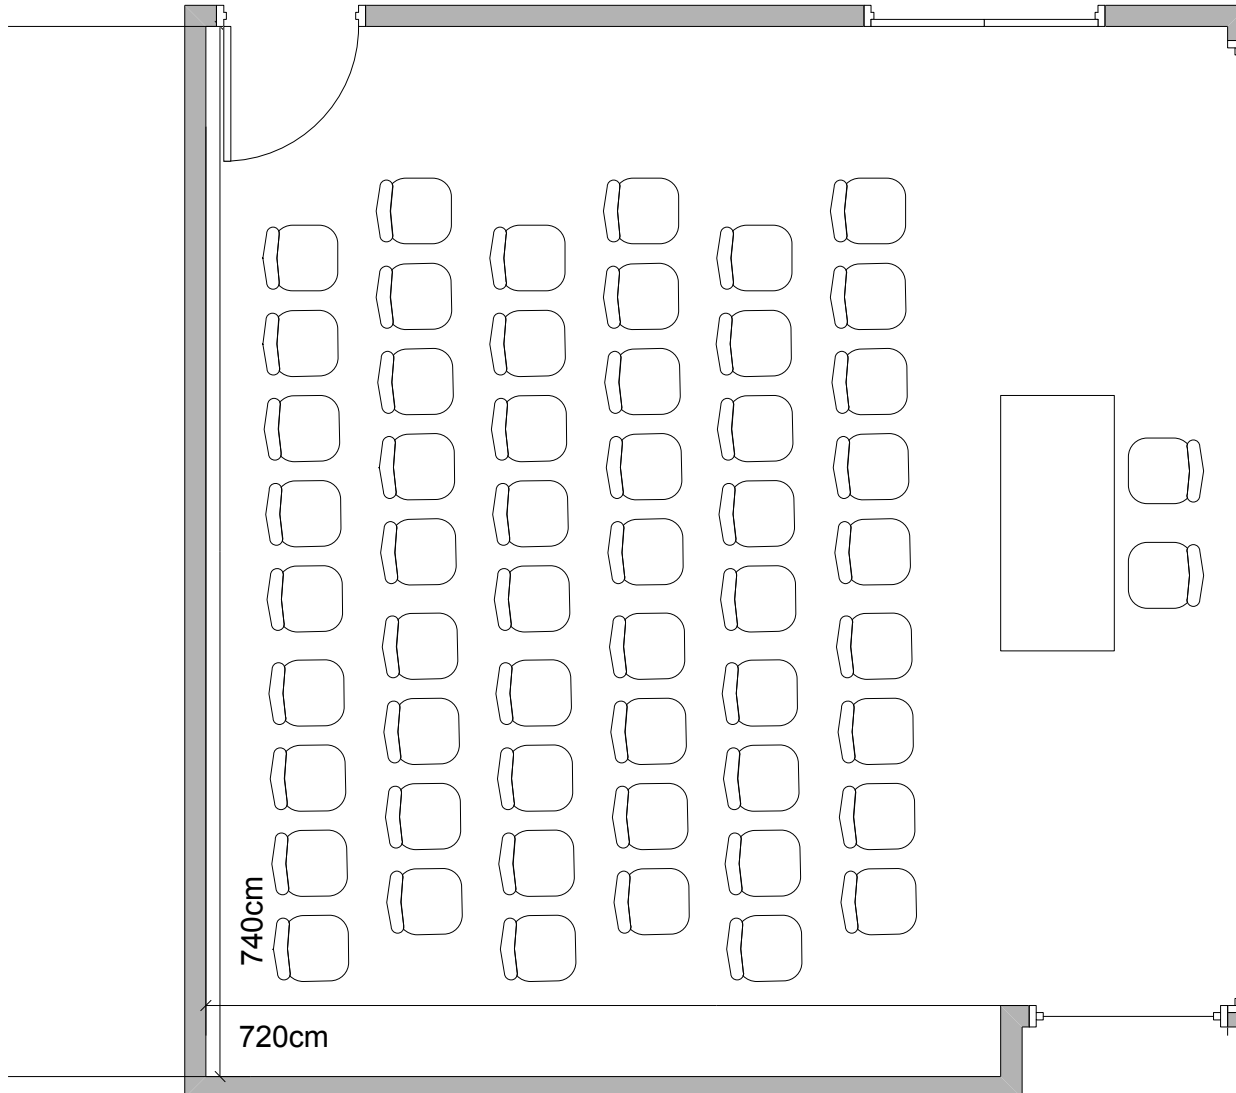

Otto Kreis Saal

Konzert-Bestuhlung: max. 54 Personen

Masstab 1:50