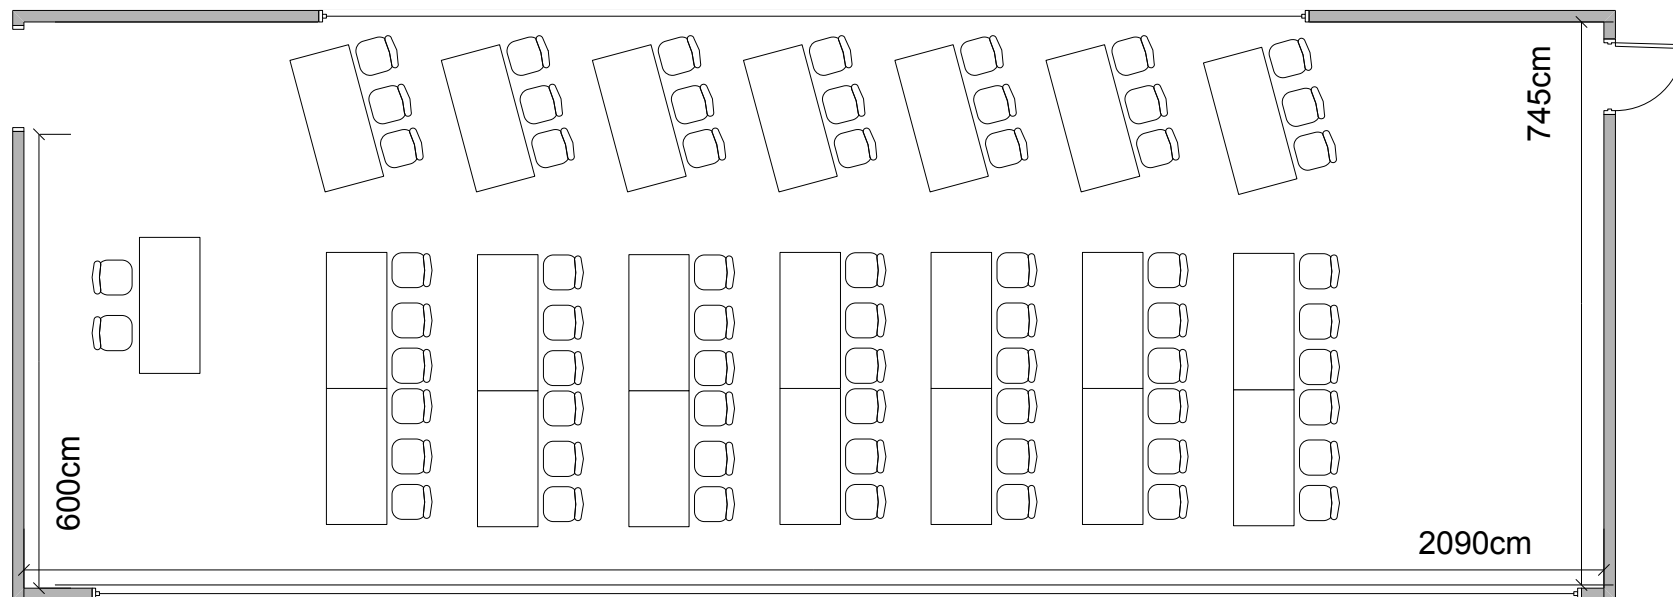

Kleiner Saal

Parlament-Bestuhlung: max. 63 Personen

Bemerkung

Der kleine Saal ist niedrig und schlauchartig. Bitte daran denken, je mehr Personen desto weiter muss nach hinten gestuhlt werden und desto schlechter sehen die Hinteren nach vorne. Beim Verkauf wenn nötig darauf hinweisen.

Masstab 1:100