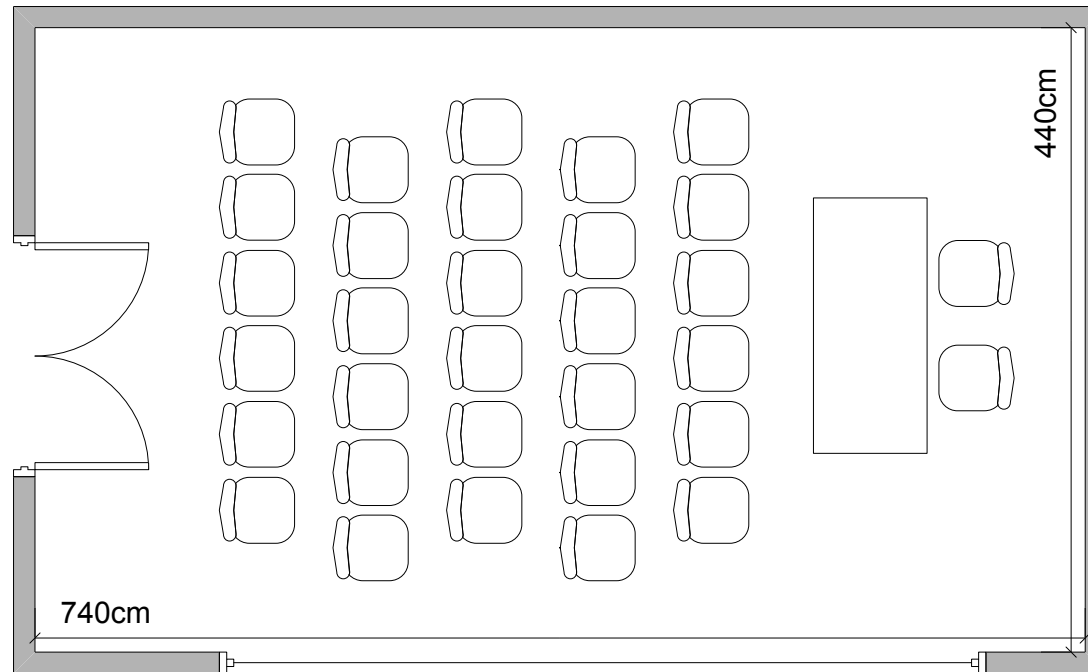

## A. Huggenberger Stube

Konzert-Bestuhlung: max. 30 Personen

Massstab 1:50