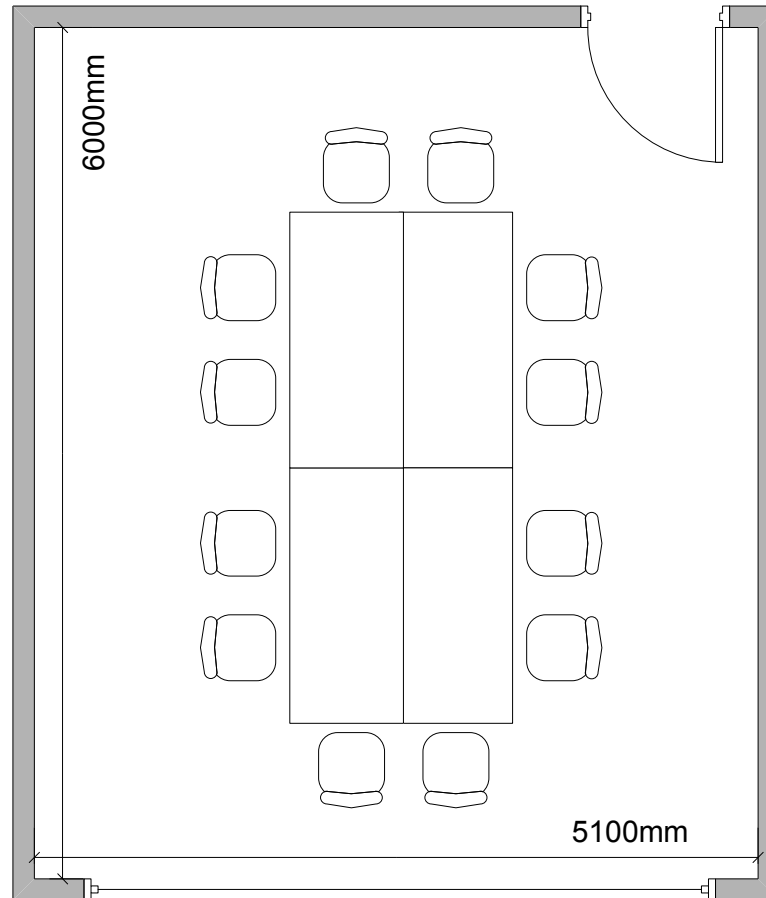

Eugenie

Block-Bestuhlung: max. 12 Personen

Massstab 1:50