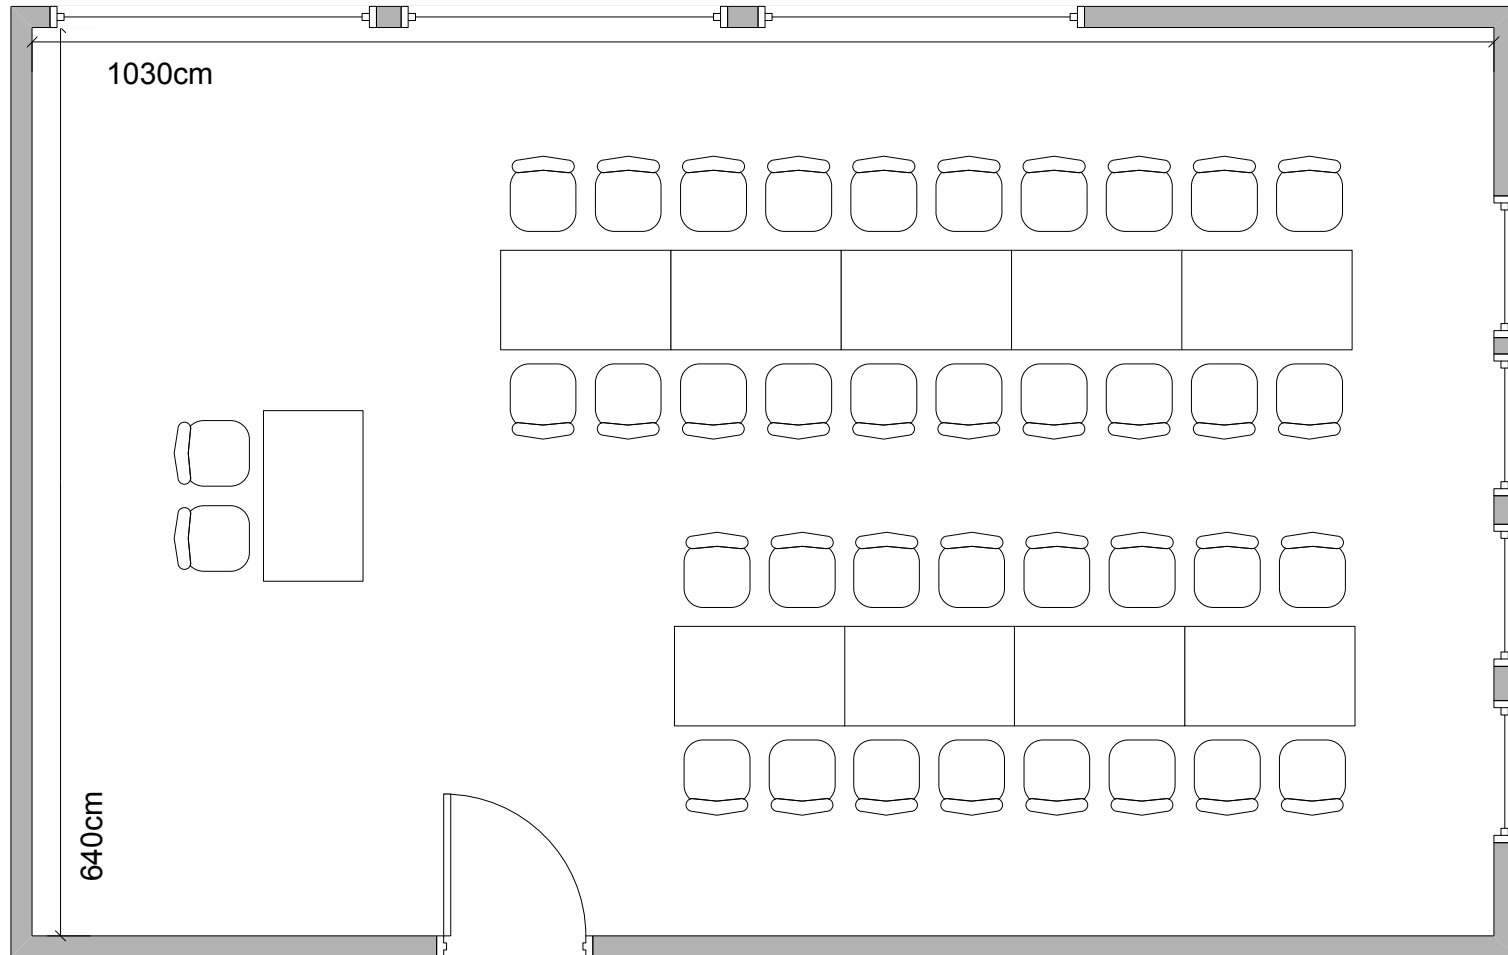

Bachtobel

Bestuhlung Reihen beidseitig/Bankett: max. 36 Personen

Masstab 1:50