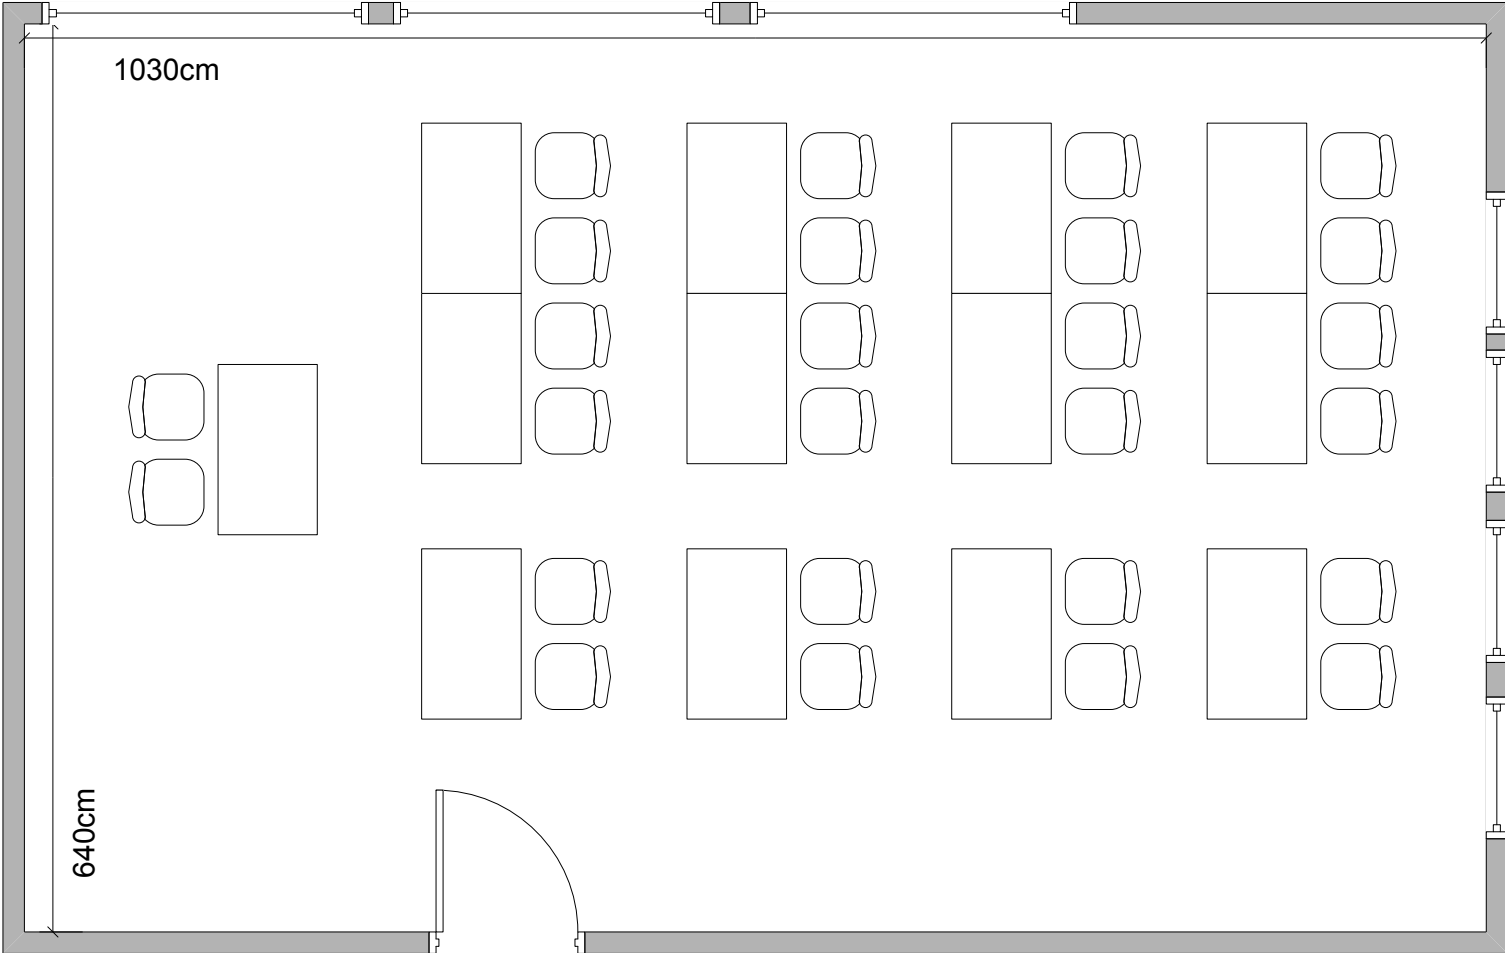

Bachtobel

Parlament-Bestuhlung: max. 24 Personen

Masstab 1:50