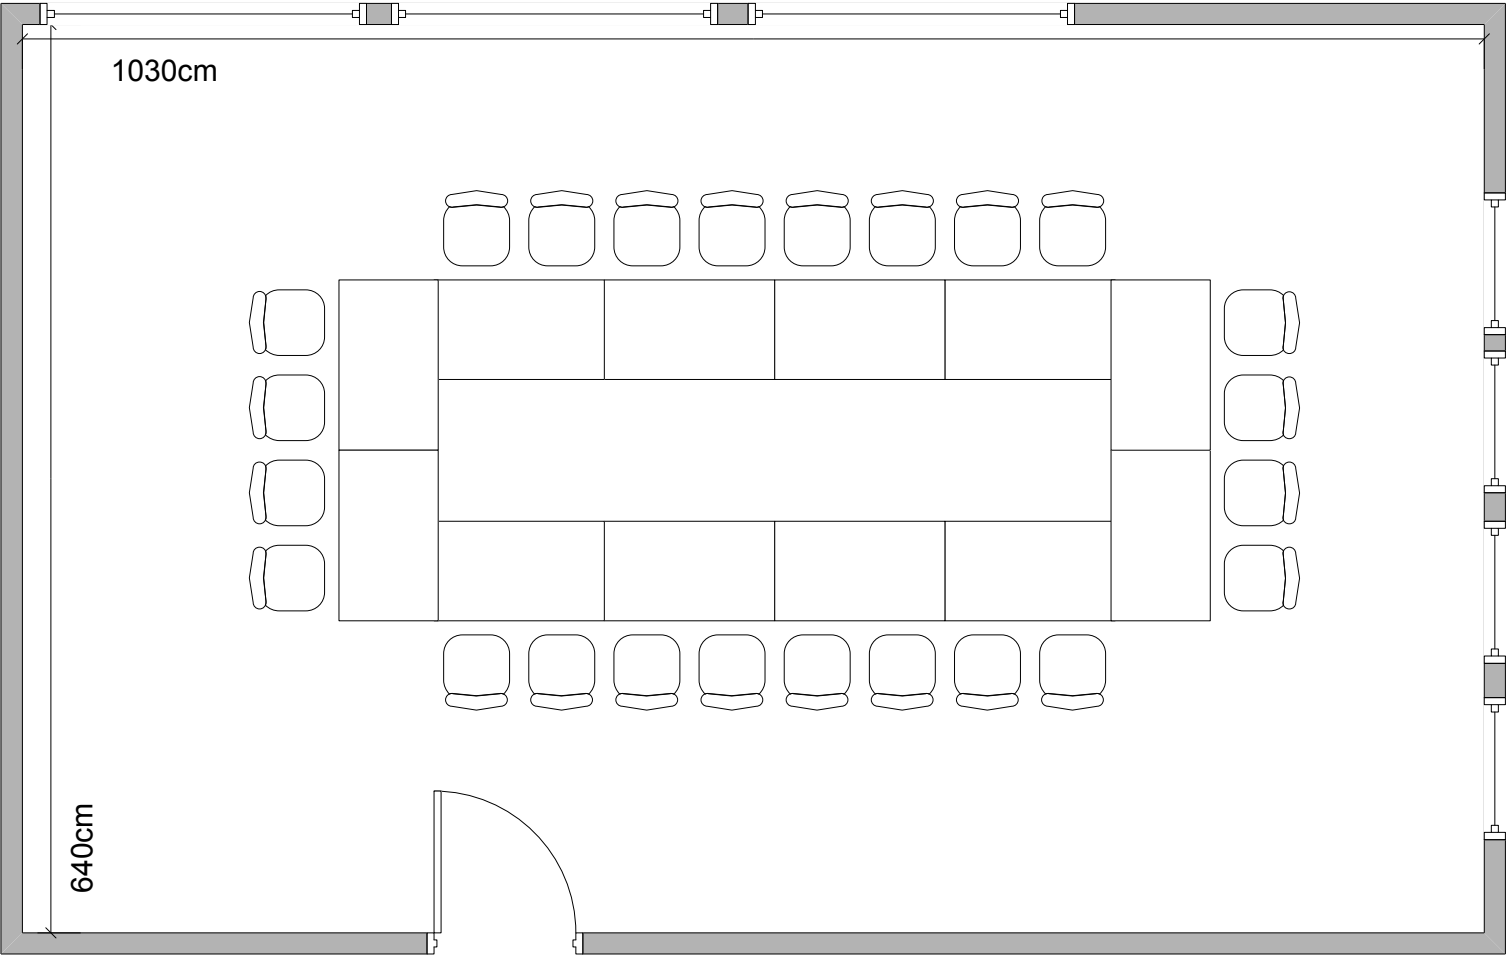

Bachtobel

Block-Bestuhlung: max. 24 Personen

Masstab 1:50